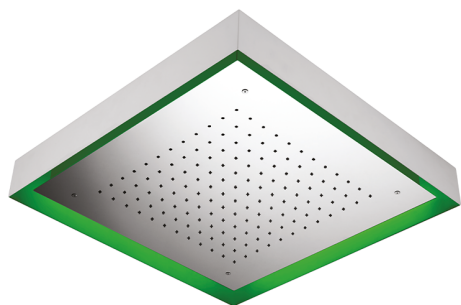

Soffione a soffitto con cromoterapia 570x570 mm ZEN_ZS1C0135

MODELLO **ZS1C0135**

Soffione a soffitto con cromoterapia 570x570 mm, con carter esterno bianco, funzioni pioggia, cromoterapia, con pulsantiera ad incasso, acciaio inox AISI 304

FINITURE DISPONIBILI

40 40 Nero Opaco

4Q 4Q Bianco Opaco

D1 D1 Inox Spazzolato

D2 D2 Inox Lucido

CARATTERISTICHE

2024-11-24