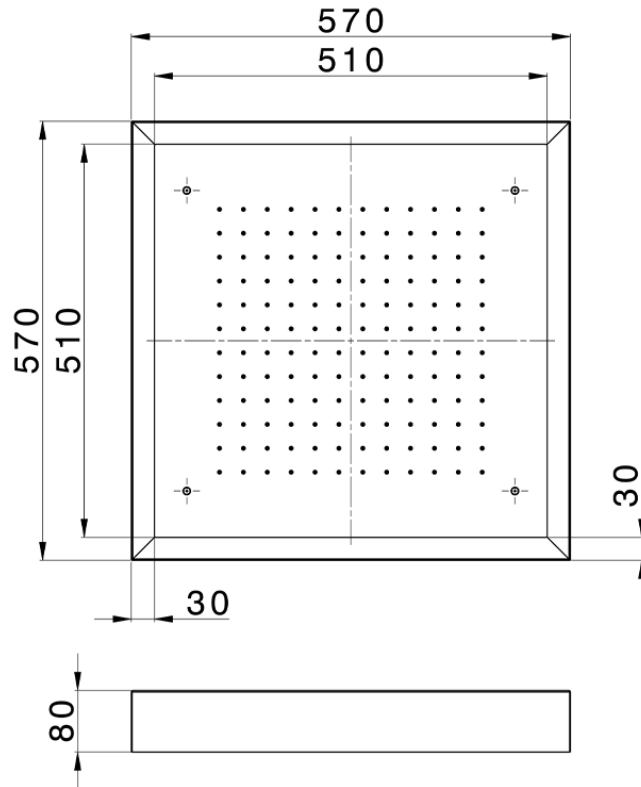

Soffione a soffitto con cromoterapia 570x570 mm ZEN_ZS1C0135

ZS1C0135

<https://huberitalia.com/soffione-a-soffitto-con-cromoterapia-570x570-mm-zen-zs1c0135>

2024-11-24