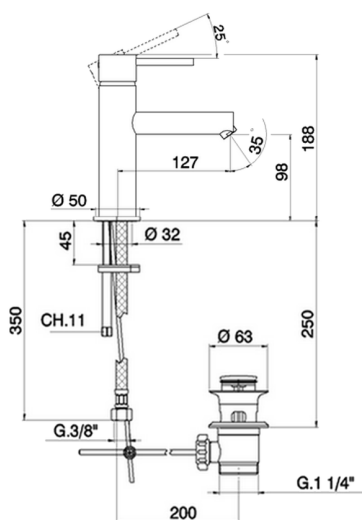

Miscelatore monocomando bidet large TRATTO EVO_TV000590

MODELLO **TV000590**

Miscelatore monocomando bidet large, con scarico automatico 1"1/4, flex inox G.3/8"

FINITURE DISPONIBILI

21 21 Cromo

CARATTERISTICHE

Ricambio Cartuccia **ZZ95435000**

Cartuccia Monocomando 35 mm

EcoStop

Con il Dispositivo EcoStop l'apertura dell'acqua avviene con un punto duro al 50% circa della portata. Un fermo a metà apertura, da vincere con una leggera forza solo e soltanto quando ci sia una reale necessità di richiesta d'acqua alla massima portata. Ciò permette di consumare fino al 50% in meno di acqua.