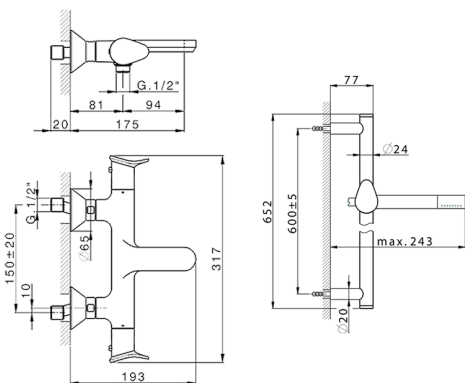

Miscelatore termostatico vasca con saliscendi HARLOCK_HCS21010

MODELLO **HCS21010**

Miscelatore termostatico vasca con saliscendi, asta saliscendi 60 cm con supporto scorrevole, doccia monogetto minimale D.24mm in Ottone, flessibile liscio SUPREME 150 cm

FINITURE DISPONIBILI

- **21** 21 Cromo
- **2P** 2P Oro Rosa
- **2Q** 2Q Black Titanium
- **40** 40 Nero Opaco
- **4Q** 4Q Bianco Opaco
- **6T** 6T Cromo/Nero Opaco

CARATTERISTICHE

Ricambio Cartuccia **ZZ96551000**

Cartuccia Termostatica TMX 25

DeviaStop

La tecnologia Devia Stop di Huber consente con un semplice movimento rotativo di gestire la portata dell'acqua e di scegliere la modalità d'erogazione (soffione, doccia a mano).

SafeTouch

Il sistema SafeTouch Huber mantiene il corpo del miscelatore freddo al tatto durante il funzionamento.

Termostatico

Il Termostatico Huber è il tuo personale gestore dell'acqua che ti aiuta a gestire e controllare acqua ed energia senza sprechi.

2025-02-03