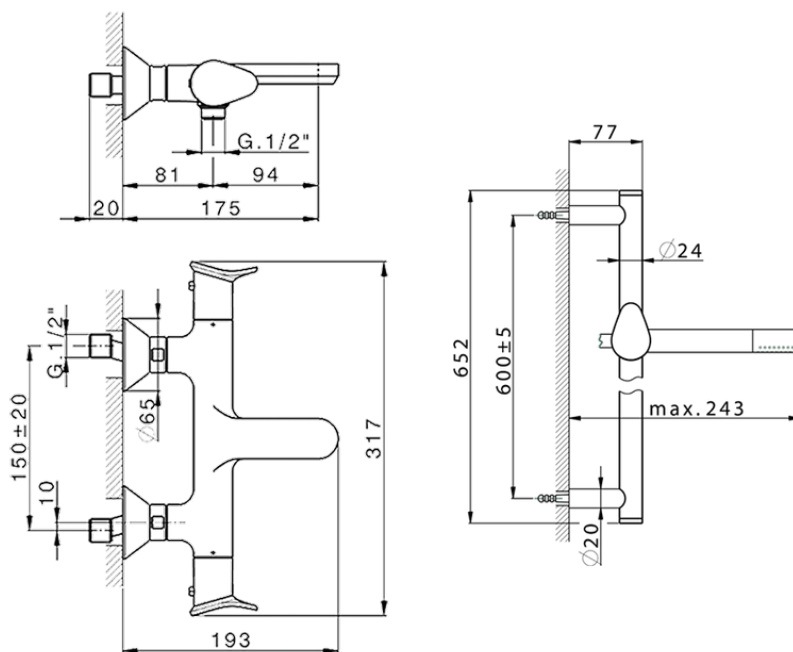

Miscelatore termostatico vasca con saliscendi HARLOCK_HCS21010

HCS21010

<https://www.huberitalia.com/miscelatore-termostatico-vasca-con-saliscendi-harlock-hcs21010>

2025-02-03