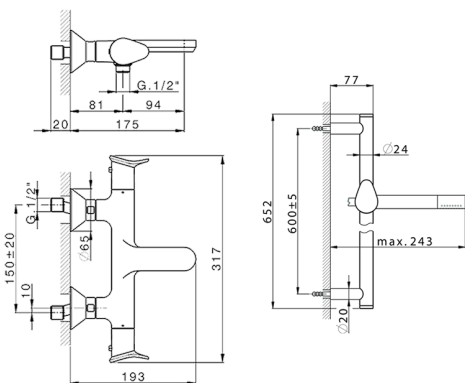

Miscelatore termostatico vasca con saliscendi HARLOCK_HCS21010

MODELLO **HCS21010**

Miscelatore termostatico vasca con saliscendi, asta saliscendi 60 cm con supporto scorrevole, doccetta monogetto minimale D.24mm in Ottone, flessibile liscio SUPREME 150 cm

FINITURE DISPONIBILI

- **21** 21 Cromo
- **2P** 2P Oro Rosa
- **2Q** 2Q Black Titanium
- **40** 40 Nero Opaco
- **4Q** 4Q Bianco Opaco
- **6T** 6T Cromo/Nero Opaco

CARATTERISTICHE

Ricambio Cartuccia **ZZ96551000**

Cartuccia Termostatica TMX 25

DeviaStop

La tecnologia Devia Stop di Huber consente con un semplice movimento rotativo di gestire la portata dell'acqua e di scegliere la modalità d'erogazione (soffione, doccetta a mano).

SafeTouch

Il sistema SafeTouch Huber mantiene il corpo del miscelatore freddo al tatto durante il funzionamento.

Termostatico

Il Termostatico Huber è il tuo personale gestore dell'acqua che ti aiuta a gestire e controllare acqua ed energia senza sprechi.

2025-02-02