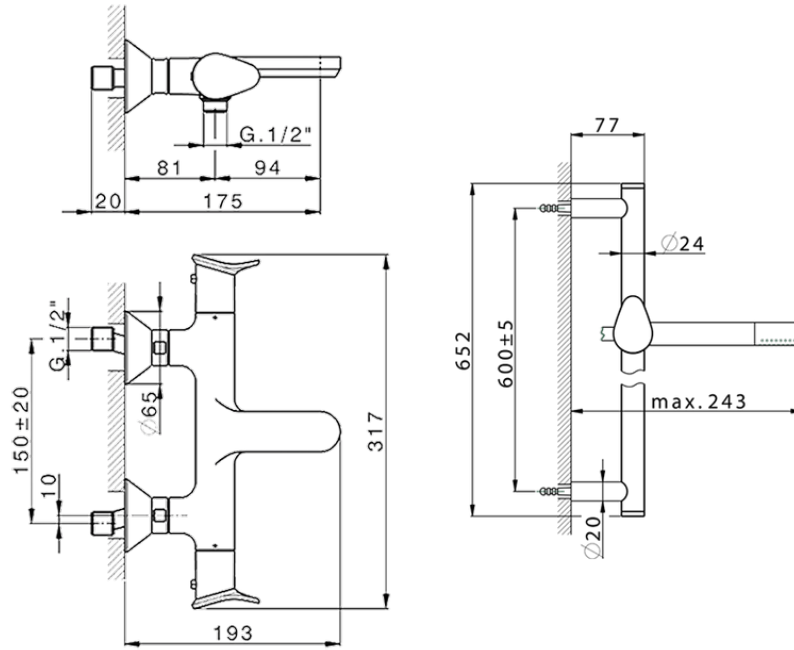

Miscelatore termostatico vasca con saliscendi HARLOCK\_HCS21010

HCS21010

<https://www.huberitalia.com/miscelatore-termostatico-vasca-con-saliscendi-harlock-hcs21010>

2025-02-02