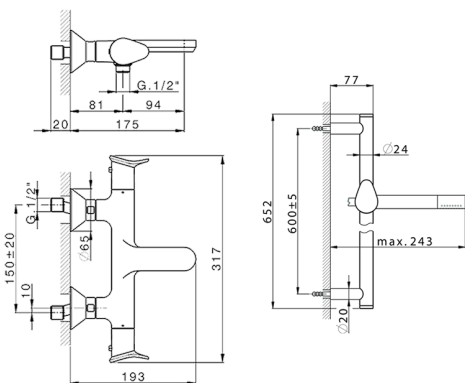

Miscelatore termostatico vasca con saliscendi HARLOCK_HCS21010

MODELLO **HCS21010**

Miscelatore termostatico vasca con saliscendi, asta saliscendi 60 cm con supporto scorrevole, doccetta monogetto minimale D.24mm in Ottone, flessibile liscio SUPREME 150 cm

Cartuccia Termostatica TMX 25

DeviaStop

La tecnologia Devia Stop di Huber consente con un semplice movimento rotativo di gestire la portata dell'acqua e di scegliere la modalità d'erogazione (soffione, doccetta a mano).