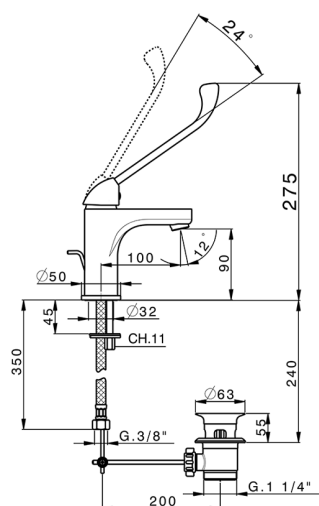

Miscelatore monocomando lavabo large RICAMBI_H9000490

MODELLO **H9000490**

Miscelatore monocomando lavabo large, con scarico automatico 1"1/4, flex inox G.3/8"

FINITURE DISPONIBILI

21 21 Cromo

CARATTERISTICHE

Ricambio Cartuccia **ZZ95435000**

Cartuccia Monocomando 35 mm

2024-12-22