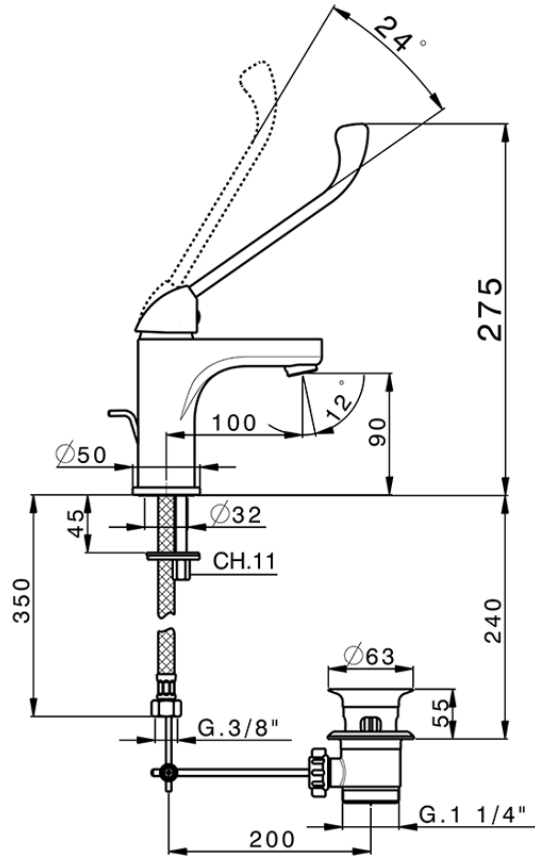

Miscelatore monocomando lavabo large RICAMBI_H9000490

H9000490

<https://www.huberitalia.com/miscelatore-monocomando-lavabo-large-ricambi-h9000490>

2024-12-22