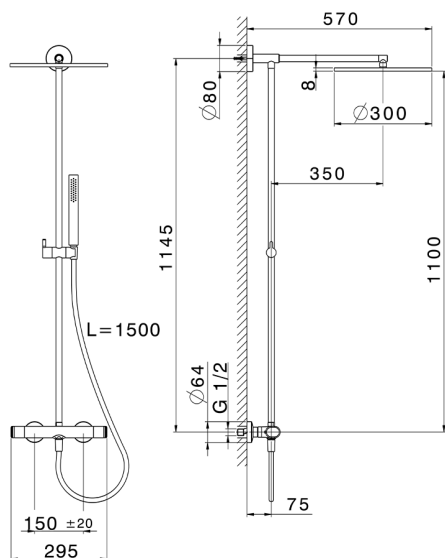

Colonna doccia termostatica 2 funzioni COLUMNS_LYC78030

MODELLO **LYC78030**

Colonna doccia termostatica 2 funzioni, devia stop 2 uscite, colonna fissa, supporto doccetta scorrevole, doccetta monogetto minimalista piatta in ABS, soffione tondo D.300 mm in Ottone, flessibile liscio SUPREME 150 cm

FINITURE DISPONIBILI

-  **21** 21 Cromo
-  **2B** 2B Nichel Lucido
-  **2F** 2F Nichel Spazzolato
-  **40** 40 Nero Opaco
-  **4Q** 4Q Bianco Opaco

CARATTERISTICHE

Ricambio Cartuccia **ZZ96551000**

Cartuccia Termostatica TMX 25

<https://www.huberitalia.com/colonna-doccia-termostatica-2-funzioni-columns-lyc78030>

2025-03-12