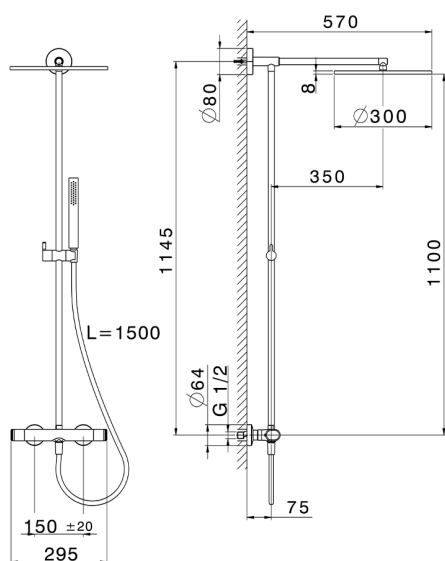

Colonna doccia termostatica 2 funzioni COLUMNS_LYC78030

MODELLO **LYC78030**

Colonna doccia termostatica 2 funzioni, devia stop 2 uscite, colonna fissa, supporto doccetta scorrevole, doccetta monogetto minimalista piatta in ABS, soffione tondo D.300 mm in Ottone, flessibile liscio SUPREME 150 cm

FINITURE DISPONIBILI

-  **21** 21 Cromo
-  **2B** 2B Nichel Lucido
-  **2F** 2F Nichel Spazzolato
-  **40** 40 Nero Opaco
-  **4Q** 4Q Bianco Opaco

CARATTERISTICHE

Ricambio Cartuccia **ZZ96551000**

Cartuccia Termostatica TMX 25

DeviaStop

La tecnologia Devia Stop di Huber consente con un semplice movimento rotativo di gestire la portata dell'acqua e di scegliere la modalità d'erogazione (soffione, doccetta a mano).

SafeTouch

Il sistema SafeTouch Huber mantiene il corpo del miscelatore freddo al tatto durante il funzionamento.

<https://www.huberitalia.com/colonna-doccia-termostatica-2-funzioni-columns-lyc78030>

2025-03-12