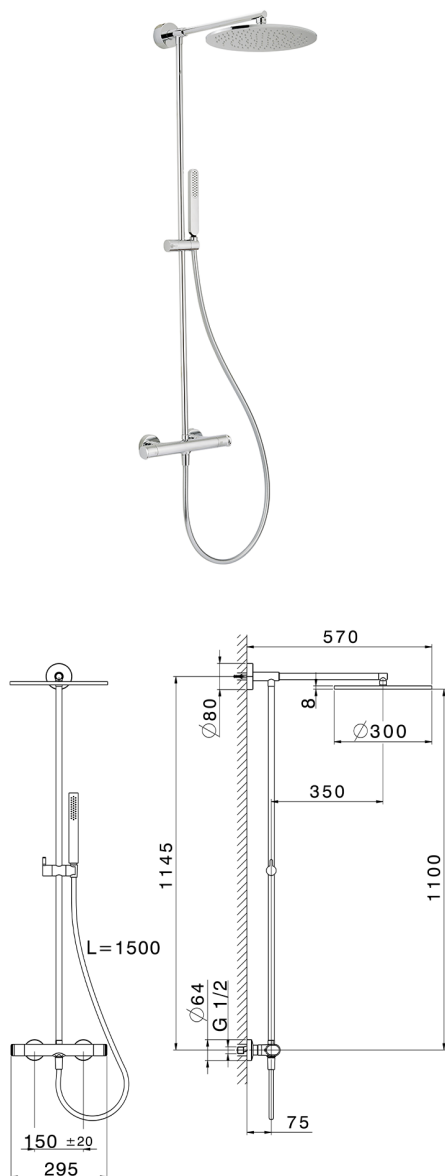

Colonna doccia termostatica 2 funzioni COLUMNS_LYC78030

MODELLO **LYC78030**

Colonna doccia termostatica 2 funzioni, devia stop 2 uscite, colonna fissa, supporto doccetta scorrevole, doccetta monogetto minimalista piatta in ABS, soffione tondo D.300 mm in Ottone, flessibile liscio SUPREME 150 cm

FINITURE DISPONIBILI

-  **21** 21 Cromo
-  **2B** 2B Nichel Lucido
-  **2F** 2F Nichel Spazzolato
-  **40** 40 Nero Opaco
-  **4Q** 4Q Bianco Opaco

CARATTERISTICHE

Ricambio Cartuccia **ZZ96551000**

Cartuccia Termostatica TMX 25

DeviaStop

La tecnologia Devia Stop di Huber consente con un semplice movimento rotativo di gestire la portata dell'acqua e di scegliere la modalità d'erogazione (soffione, doccetta a mano).

SafeTouch

Il sistema SafeTouch Huber mantiene il corpo del miscelatore freddo al tatto durante il funzionamento.

Termostatico

Il Termostatico Huber è il tuo personale gestore dell'acqua che ti aiuta a gestire e controllare acqua ed energia senza sprechi.

Colonna doccia termostatica 2 funzioni COLUMNS_LYC78030

LYC78030