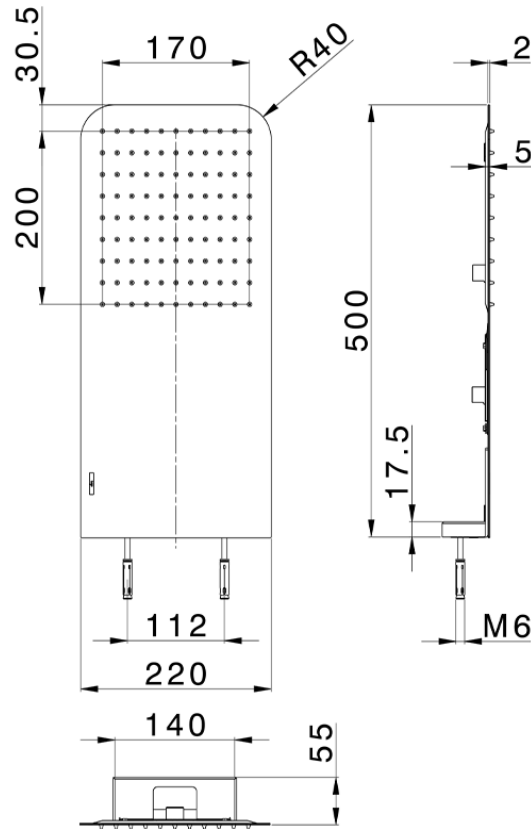

## Soffione a parete 500x220 mm raggiato LYNOX\_ZS122100

ZS122100

<https://www.huberitalia.com/soffione-a-parete-500x220-mm-raggiato-lynnox-zs122100>

2025-01-21