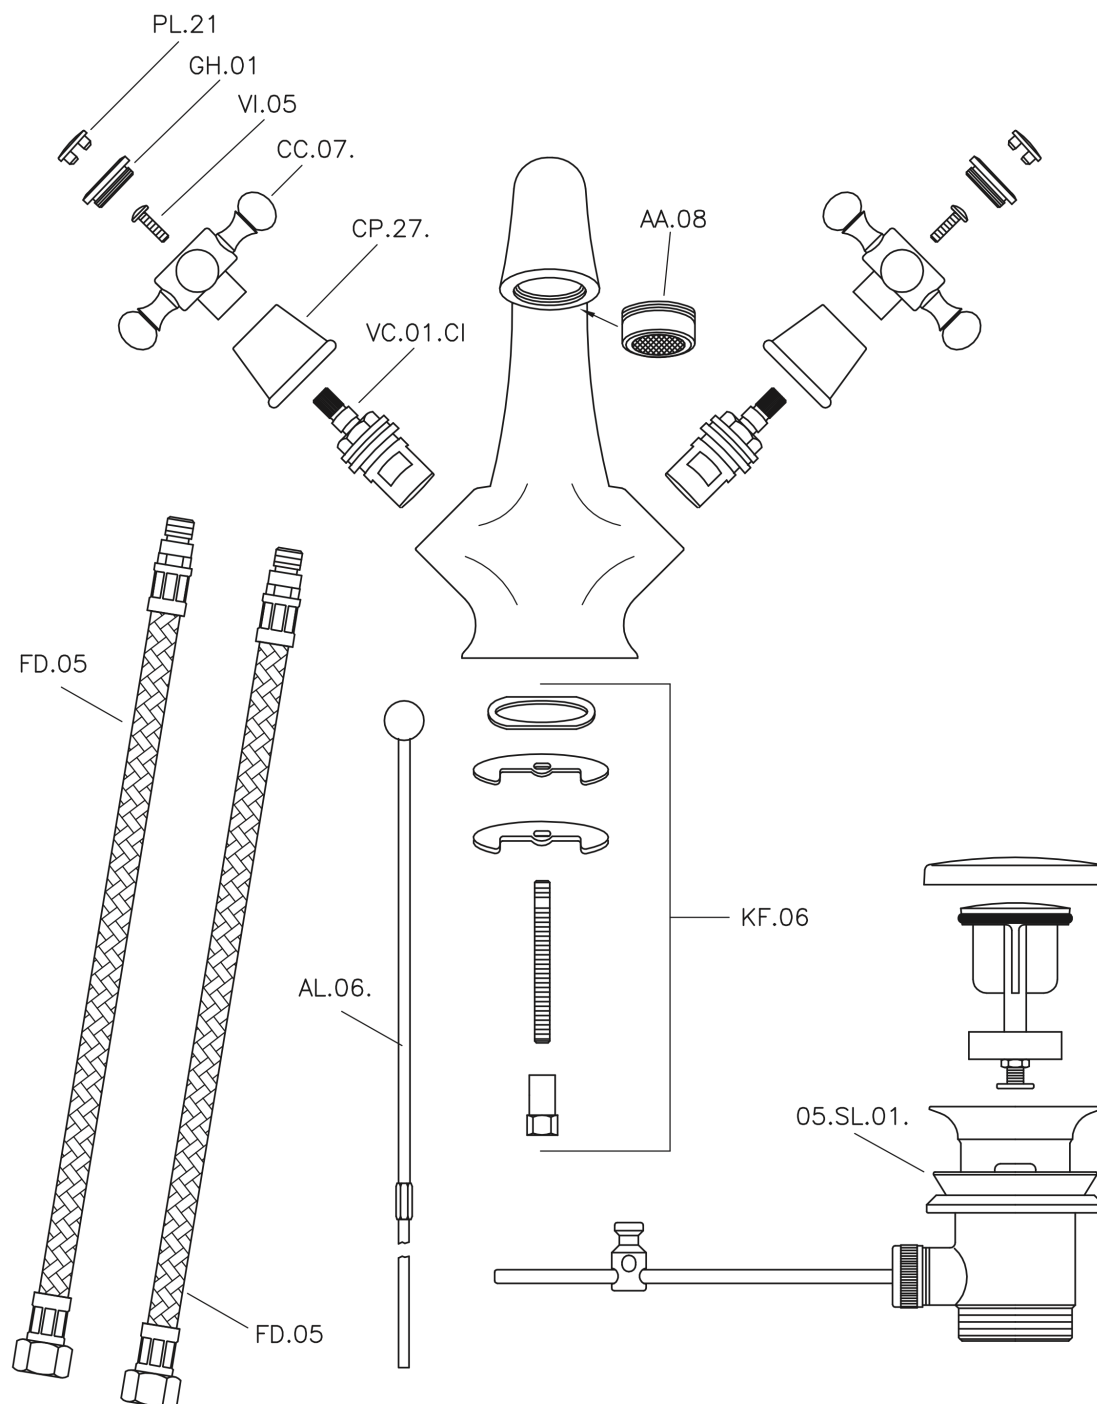

Miscelatore monocomando lavabo VICTORIAN_VT000510

MODELLO **VT000510**

Miscelatore lavabo, con scarico automatico 1"1/4, flex inox G.3/8"

FINITURE DISPONIBILI

2W 2W Oro Spazzolato

CARATTERISTICHE

Miscelatore monocomando lavabo VICTORIAN_VT000510

VT000510

<https://www.huberitalia.com/miscelatore-monocomando-lavabo-victorian-vt000510>

2024-12-22