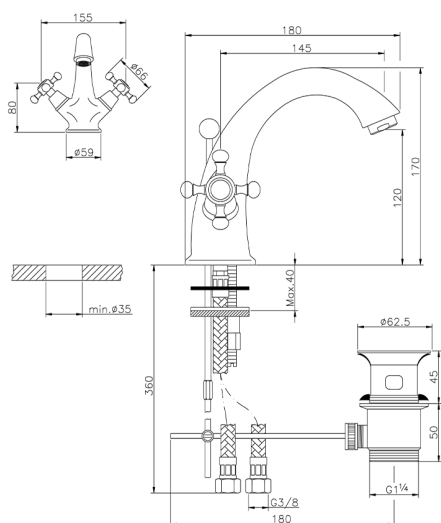

Miscelatore monocomando lavabo VICTORIAN_VT000510

MODELLO **VT000510**

Miscelatore lavabo, con scarico automatico 1"1/4, flex inox G.3/8"

FINITURE DISPONIBILI

2W 2W Oro Spazzolato

CARATTERISTICHE

Miscelatore monocomando lavabo VICTORIAN_VT000510

VT000510

<https://www.huberitalia.com/miscelatore-monocomando-lavabo-victorian-vt000510>

2024-12-22