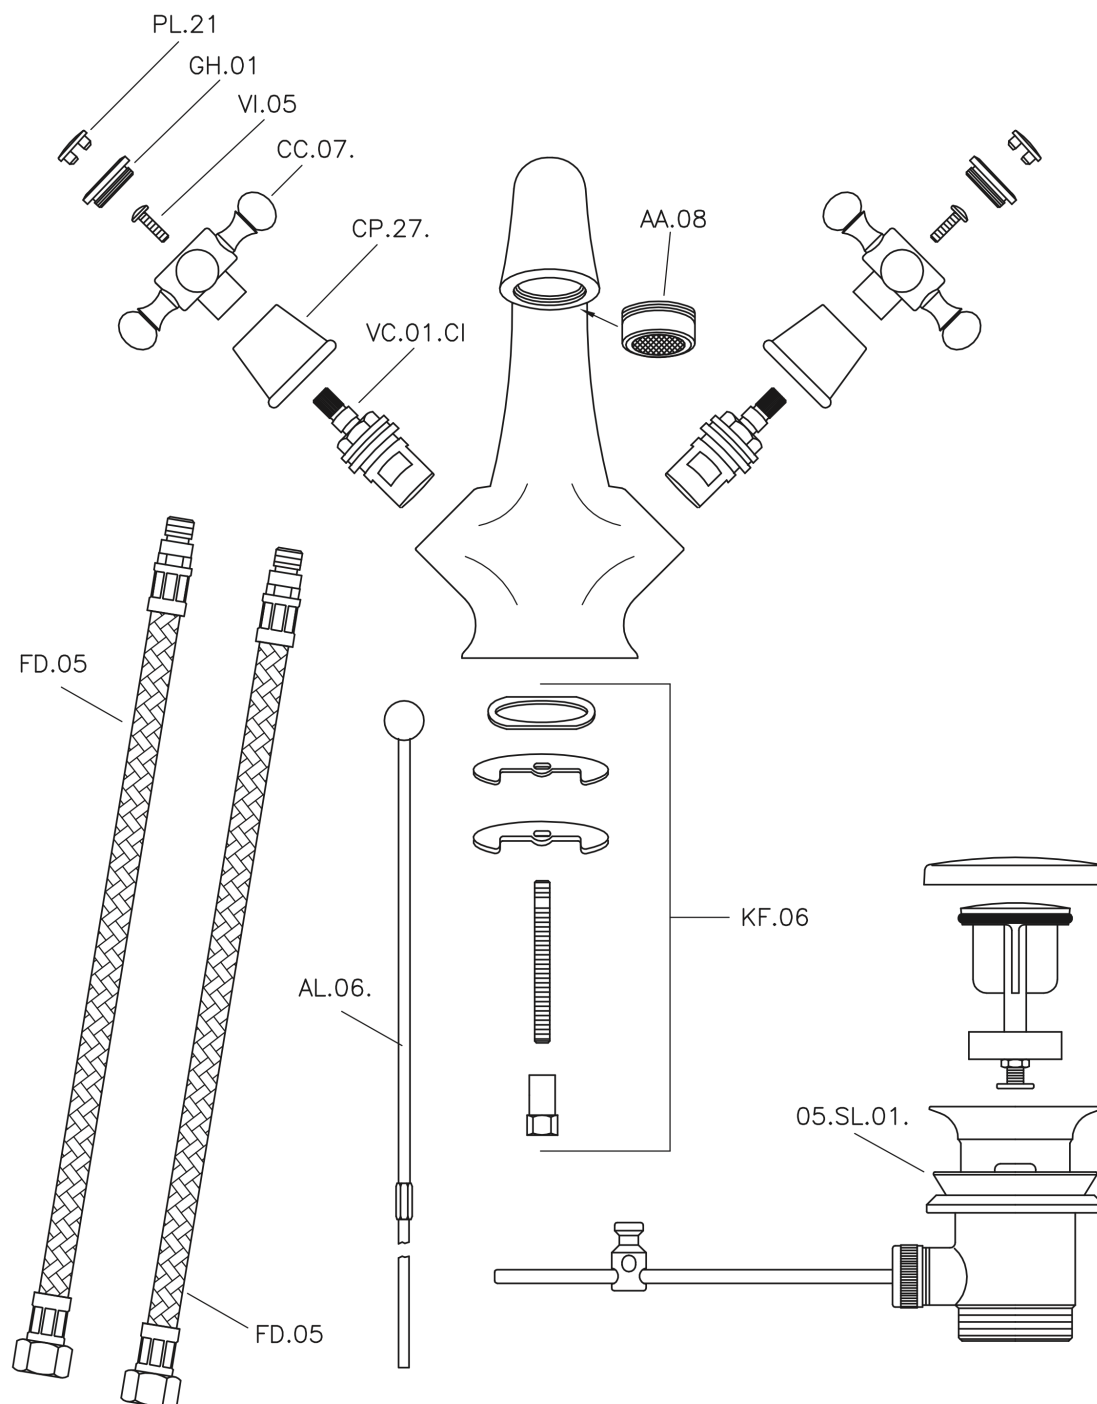

## Miscelatore monocomando lavabo VICTORIAN\_VT000510

VT000510

<https://www.huberitalia.com/miscelatore-monocomando-lavabo-victorian-vt000510>

2024-12-22