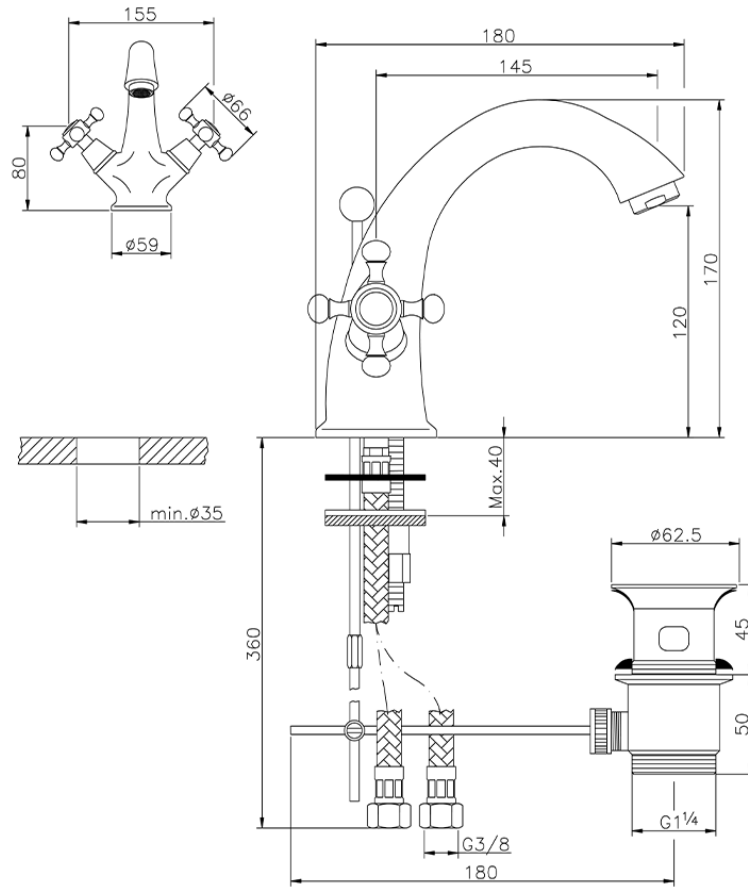

Miscelatore monocomando lavabo VICTORIAN\_VT000510

VT000510

<https://www.huberitalia.com/miscelatore-monocomando-lavabo-victorian-vt000510>

2024-12-22