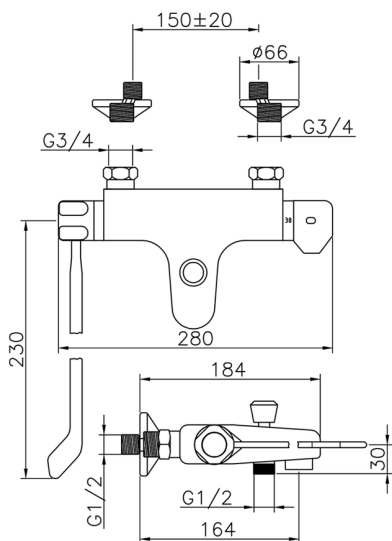

Miscelatore termostatico vasca COLLETTIVITÀ_CLT25030

MODELLO **CLT25030**

Miscelatore termostatico vasca, senza completo doccia, attacco per flessibile 1/2" M, con leva clinica

FINITURE DISPONIBILI

21 21 Cromo

CARATTERISTICHE

Ricambio Cartuccia **24.04A.PP**

Cartuccia Termostatica Plus P 8X20

Termostatico

Il Termostatico Huber è il tuo personale gestore dell'acqua che ti aiuta a gestire e controllare acqua ed energia senza sprechi.