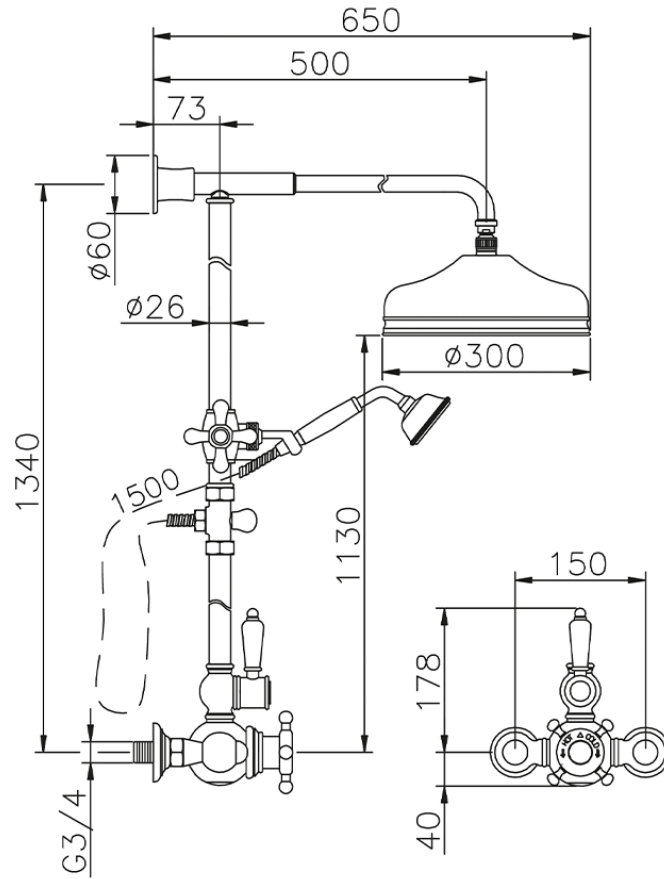

Colonna doccia termostatica 2 funzioni COLUMNS_590.VN31H.

590.VN31H.

<https://www.huberitalia.com/colonna-doccia-termostatica-2-funzioni-columns-590-vn31h>

2025-03-12