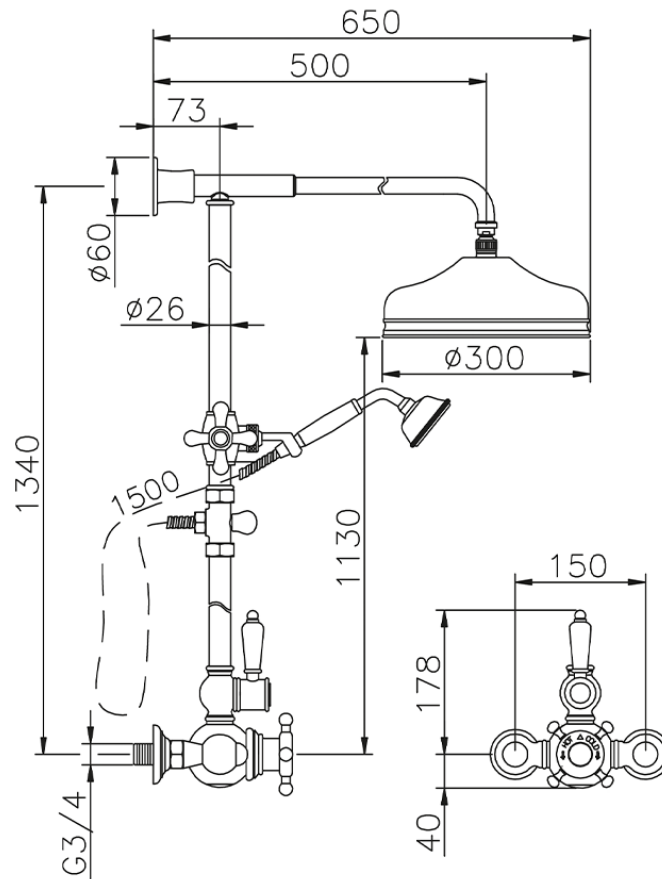

Colonna doccia termostatica 2 funzioni COLUMNS_590.VN31H.

590.VN31H.

<https://www.huberitalia.com/colonna-doccia-termostatica-2-funzioni-columns-590-vn31h>

2025-03-12