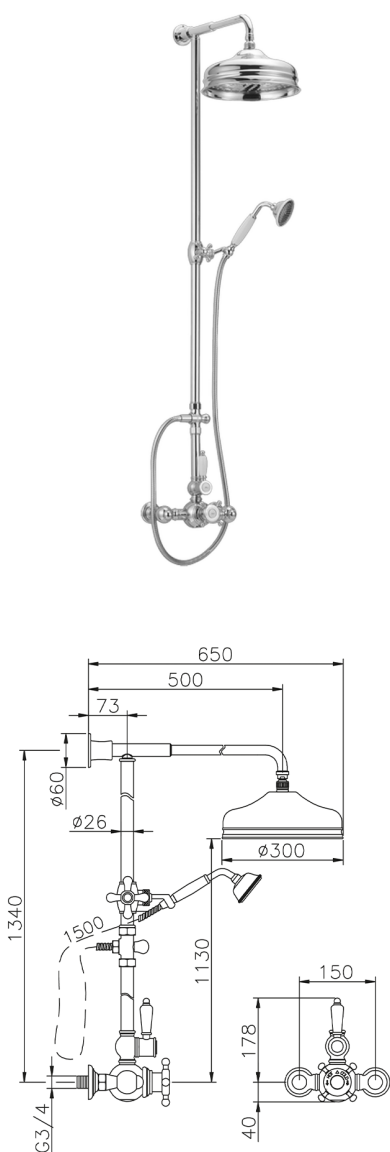

## Colonna doccia termostatica 2 funzioni COLUMNS\_590.VN31H.

MODELLO **590.VN31H.**

Colonna doccia termostatica 2 funzioni,deviatore 2 uscite,colonna fissa,supporto doccetta scorrevole,doccetta monogetto Classica D.78 mm in Ottone,soffione tondo D.300 mm in Ottone,flex Ottone 150 cm

### FINITURE DISPONIBILI

- 
**AC** AC Nichel Satinato Spazzolato
- 
**AG** AG Oro Antico
- 
**BA** BA Vecchio Bronzo
- 
**CR** CR Cromo
- 
**2W** 2W Oro Spazzolato

### CARATTERISTICHE

Ricambio Cartuccia **24.04A.PP**

**Cartuccia Termostatica Plus P 8X20**