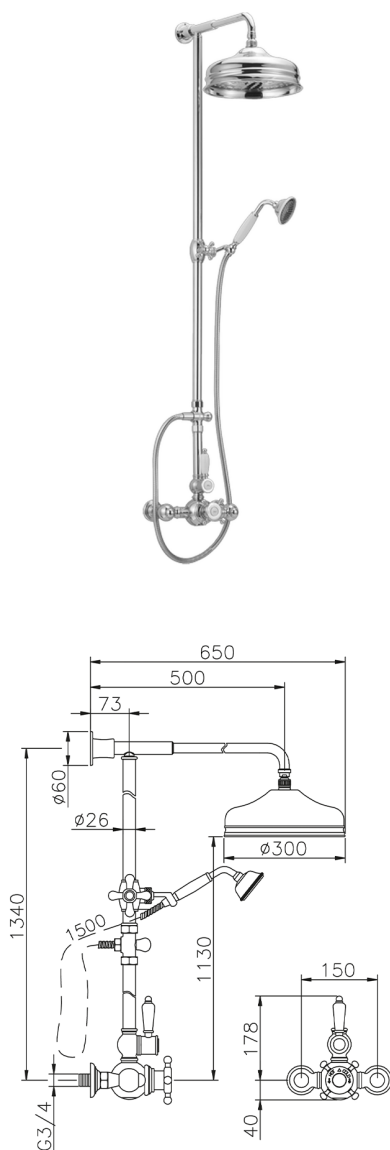

## Colonna doccia termostatica 2 funzioni COLUMNS\_590.VN31H.

MODELLO **590.VN31H.**

Colonna doccia termostatica 2 funzioni,deviatore 2 uscite,colonna fissa,supporto doccetta scorrevole,doccetta monogetto Classica D.78 mm in Ottone,soffione tondo D.300 mm in Ottone,flex Ottone 150 cm

### FINITURE DISPONIBILI

-  **AC** AC Nichel Satinato Spazzolato
-  **AG** AG Oro Antico
-  **BA** BA Vecchio Bronzo
-  **CR** CR Cromo
-  **2W** 2W Oro Spazzolato

### CARATTERISTICHE

Ricambio Cartuccia **24.04A.PP**

**Cartuccia Termostatica Plus P 8X20**