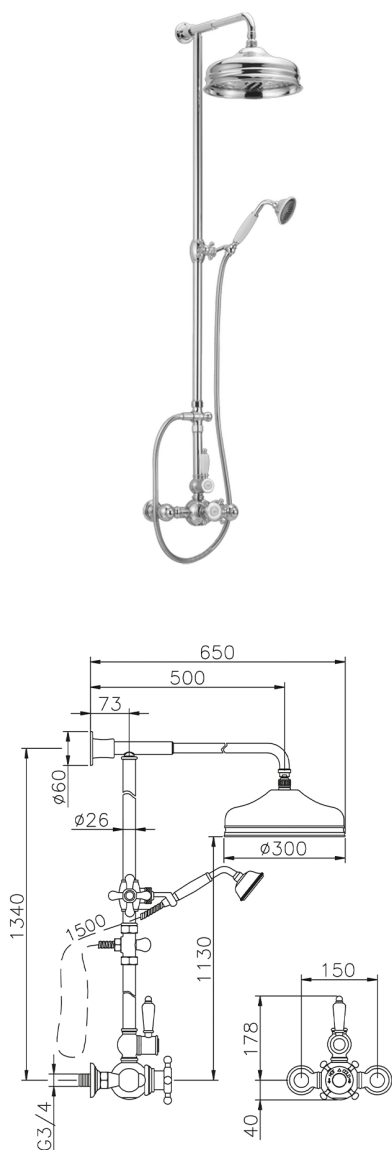

Colonna doccia termostatica 2 funzioni COLUMNS_590.VN31H.

MODELLO **590.VN31H.**

Colonna doccia termostatica 2 funzioni,deviatore 2 uscite,colonna fissa,supporto doccetta scorrevole,doccetta monogetto Classica D.78 mm in Ottone,soffione tondo D.300 mm in Ottone,flex Ottone 150 cm

FINITURE DISPONIBILI

-  **AC** AC Nichel Satinato Spazzolato
-  **AG** AG Oro Antico
-  **BA** BA Vecchio Bronzo
-  **CR** CR Cromo
-  **2W** 2W Oro Spazzolato

CARATTERISTICHE

Ricambio Cartuccia **24.04A.PP**

Cartuccia Termostatica Plus P 8X20

Termostatico

Il Termostatico Huber è il tuo personale gestore dell'acqua che ti aiuta a gestire e controllare acqua ed energia senza sprechi.

2025-03-12