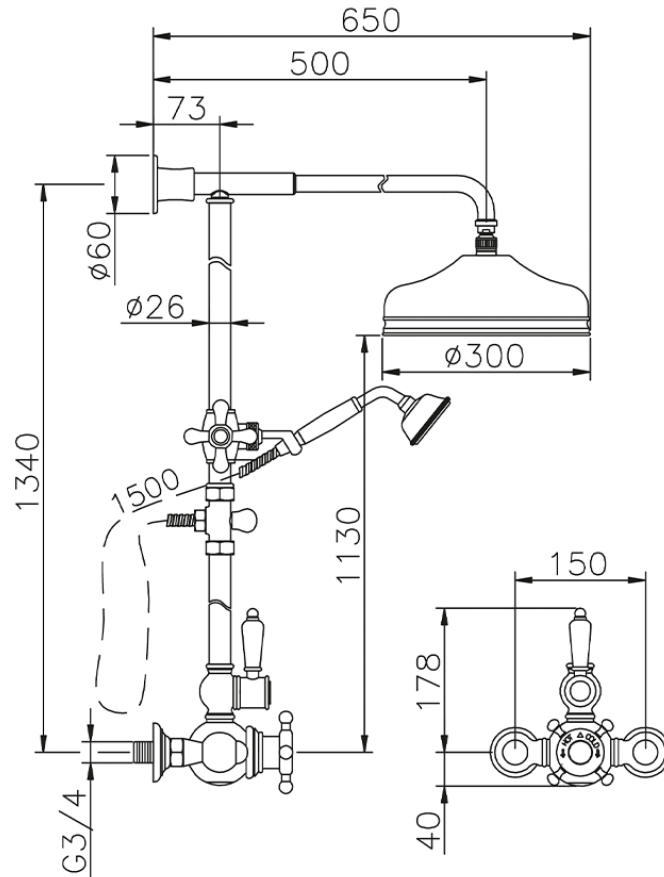

Colonna doccia termostatica 2 funzioni COLUMNS_590.VN31H.

590.VN31H.

<https://www.huberitalia.com/colonna-doccia-termostatica-2-funzioni-columns-590-vn31h>

2025-03-12