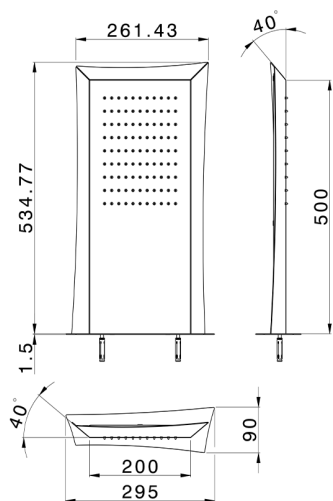

Soffione trapezoidale a parete ZEN_ZS122050

MODELLO **ZS122050**

Soffione trapezoidale a parete, funzione pioggia, acciaio inox AISI 304

FINITURE DISPONIBILI

40 40 Nero Opaco

4Q 4Q Bianco Opaco

D1 D1 Inox Spazzolato

D2 D2 Inox Lucido

CARATTERISTICHE

2024-12-22