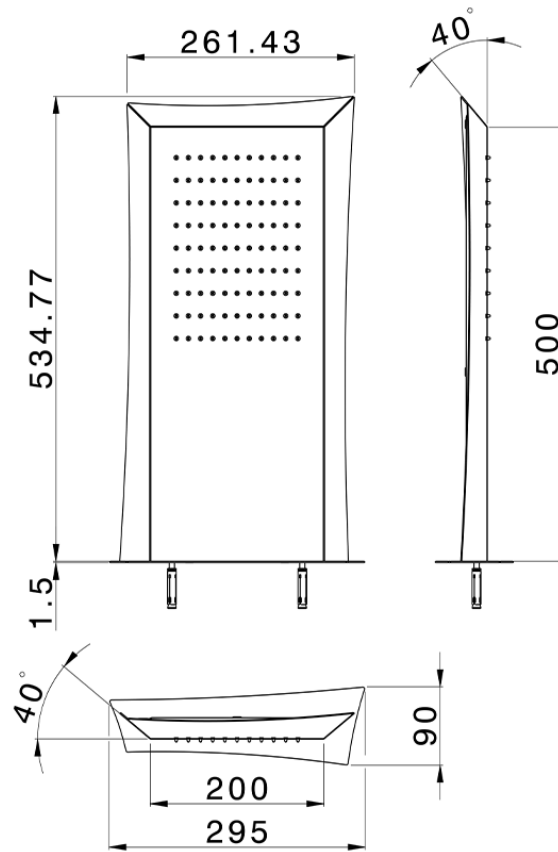

## Soffione trapezoidale a parete ZEN\_ZS122050

ZS122050

<https://www.huberitalia.com/soffione-trapezoidale-a-parete-zen-zs122050>

2025-02-05