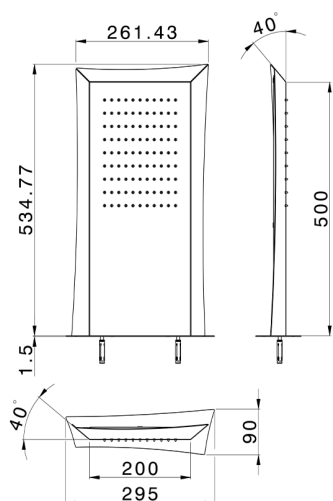

Soffione trapezoidale a parete ZEN_ZS122050

MODELLO **ZS122050**

Soffione trapezoidale a parete, funzione pioggia, acciaio inox AISI 304

FINITURE DISPONIBILI

- **40** 40 Nero Opaco
- **4Q** 4Q Bianco Opaco
- **D1** D1 Inox Spazzolato
- **D2** D2 Inox Lucido

CARATTERISTICHE

2025-02-05