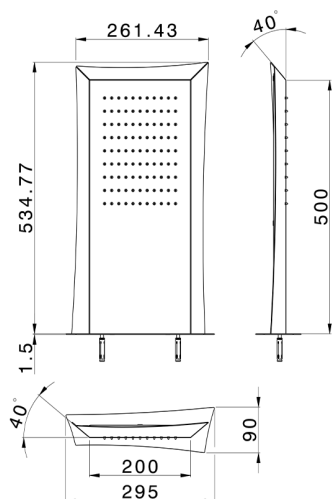

Soffione trapezoidale a parete ZEN_ZS122050

MODELLO **ZS122050**

Soffione trapezoidale a parete, funzione pioggia, acciaio inox AISI 304

FINITURE DISPONIBILI

-  **40** 40 Nero Opaco
-  **4Q** 4Q Bianco Opaco
-  **D1** D1 Inox Spazzolato
-  **D2** D2 Inox Lucido