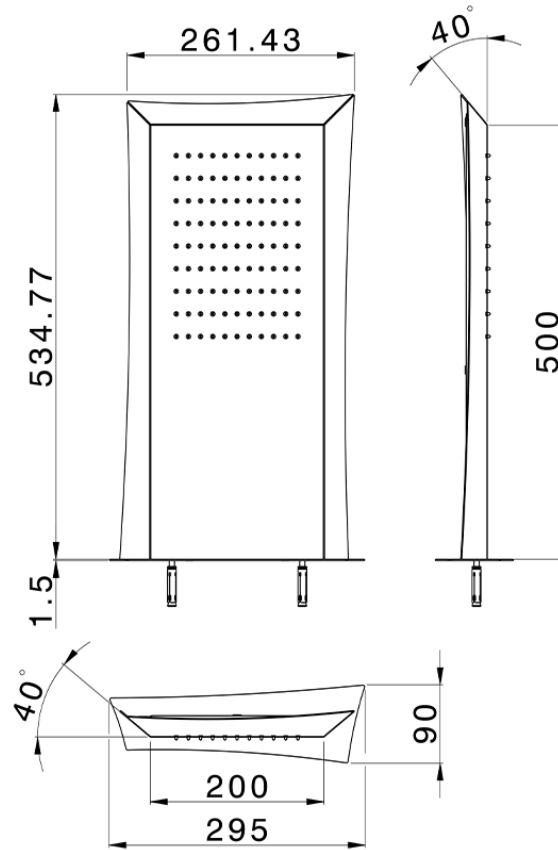

## Soffione trapezoidale a parete ZEN\_ZS122050

ZS122050

<https://www.huberitalia.com/soffione-trapezoidale-a-parete-zen-zs122050>

2024-12-22