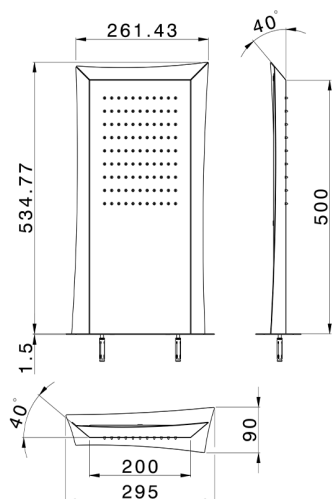

CARATTERISTICHE

2024-12-22