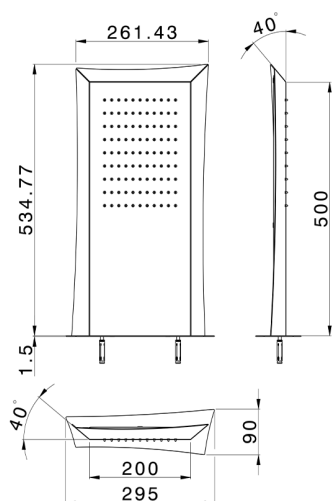

Soffione trapezoidale a parete ZEN_ZS122050

MODELLO **ZS122050**

Soffione trapezoidale a parete, funzione pioggia, acciaio inox AISI 304

FINITURE DISPONIBILI

-  **40** 40 Nero Opaco
-  **4Q** 4Q Bianco Opaco
-  **D1** D1 Inox Spazzolato
-  **D2** D2 Inox Lucido