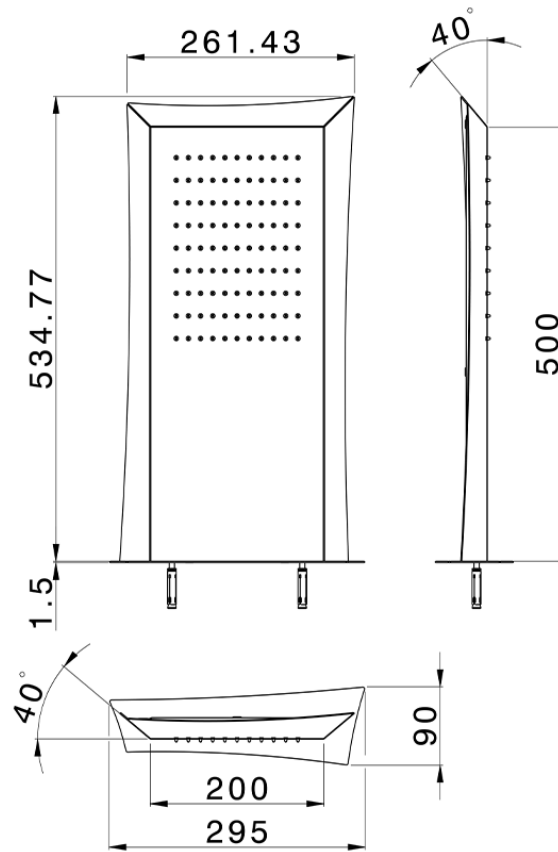

Soffione trapezoidale a parete ZEN_ZS122050

ZS122050

<https://www.huberitalia.com/soffione-trapezoidale-a-parete-zen-zs122050>

2025-02-05