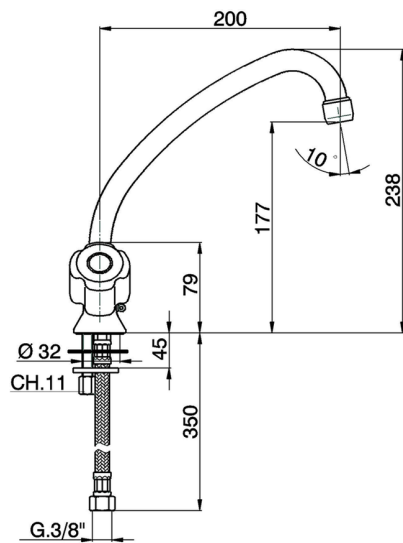

## Miscelatore lavello EVA\_EV000535

MODELLO **EV000535**

Miscelatore lavello, bocca girevole, senza maniglie

FINITURE DISPONIBILI

CARATTERISTICHE

2025-02-22