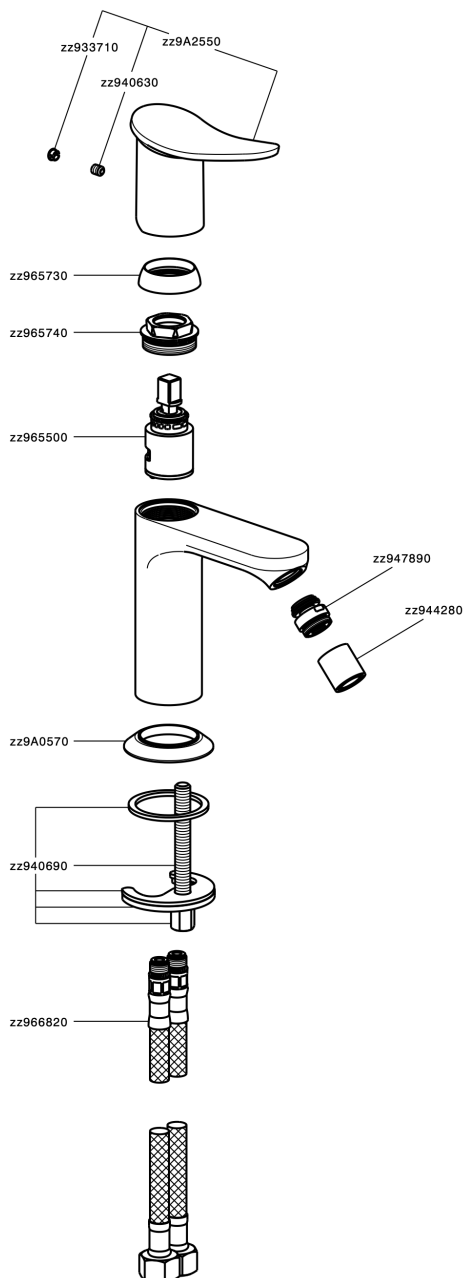

## Miscelatore monocomando bidet HARLOCK\_HK000564

MODELLO **HK000564**

Miscelatore monocomando bidet, senza scarico automatico, flex inox G.3/8"

### CARATTERISTICHE

Ricambio Cartuccia **ZZ96550000**

**Cartuccia Monocomando 25 mm**

## Miscelatore monocomando bidet HARLOCK\_HK000564

HK000564

<https://huberitalia.com/miscelatore-monocomando-bidet-harlock-hk000564>

2024-11-23