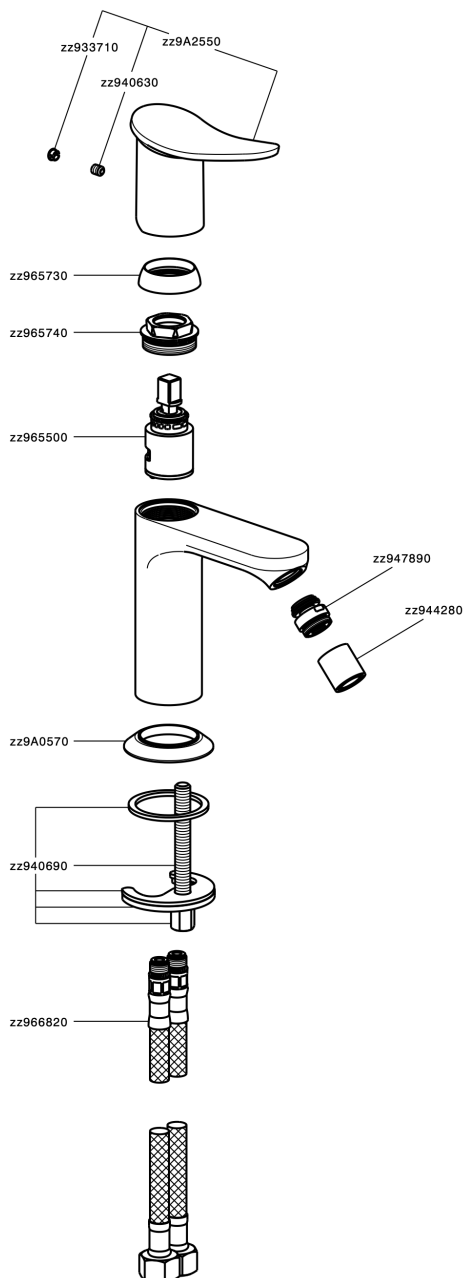

## Miscelatore monocomando bidet HARLOCK\_HK000564

MODELLO **HK000564**

Miscelatore monocomando bidet, senza scarico automatico, flex inox G.3/8"

### CARATTERISTICHE

Ricambio Cartuccia **ZZ96550000**

**Cartuccia Monocomando 25 mm**

## Miscelatore monocomando bidet HARLOCK\_HK000564

HK000564

<https://huberitalia.com/miscelatore-monocomando-bidet-harlock-hk000564>

2024-11-24