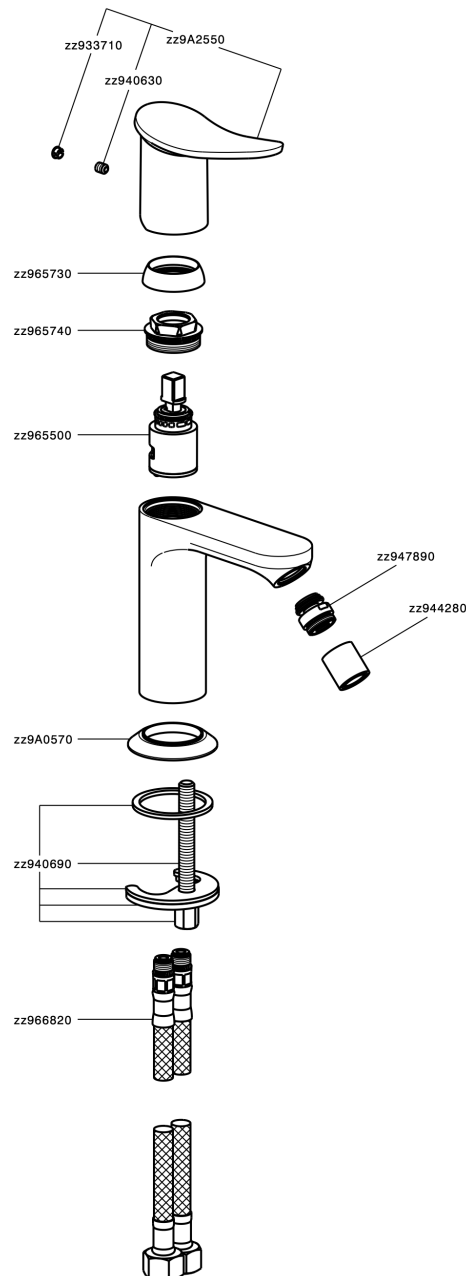

## Miscelatore monocomando bidet HARLOCK\_HK000564

MODELLO **HK000564**

Miscelatore monocomando bidet, senza scarico automatico, flex inox G.3/8"

### CARATTERISTICHE

Ricambio Cartuccia **ZZ96550000**

**Cartuccia Monocomando 25 mm**

## Miscelatore monocomando bidet HARLOCK\_HK000564

HK000564

<https://huberitalia.com/miscelatore-monocomando-bidet-harlock-hk000564>

2024-11-24