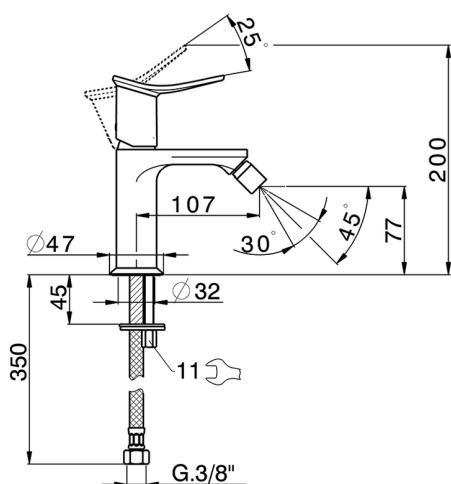

Miscelatore monocomando bidet HARLOCK_HK000564

MODELLO **HK000564**

Miscelatore monocomando bidet, senza scarico automatico, flex inox G.3/8"

FINITURE DISPONIBILI

-  **21** 21 Cromo
-  **2P** 2P Oro Rosa
-  **2Q** 2Q Black Titanium
-  **40** 40 Nero Opaco
-  **4Q** 4Q Bianco Opaco
-  **6T** 6T Cromo/Nero Opaco

CARATTERISTICHE

Ricambio Cartuccia **ZZ96550000**

Cartuccia Monocomando 25 mm

Miscelatore monocomando bidet HARLOCK_HK000564

HK000564

<https://huberitalia.com/miscelatore-monocomando-bidet-harlock-hk000564>