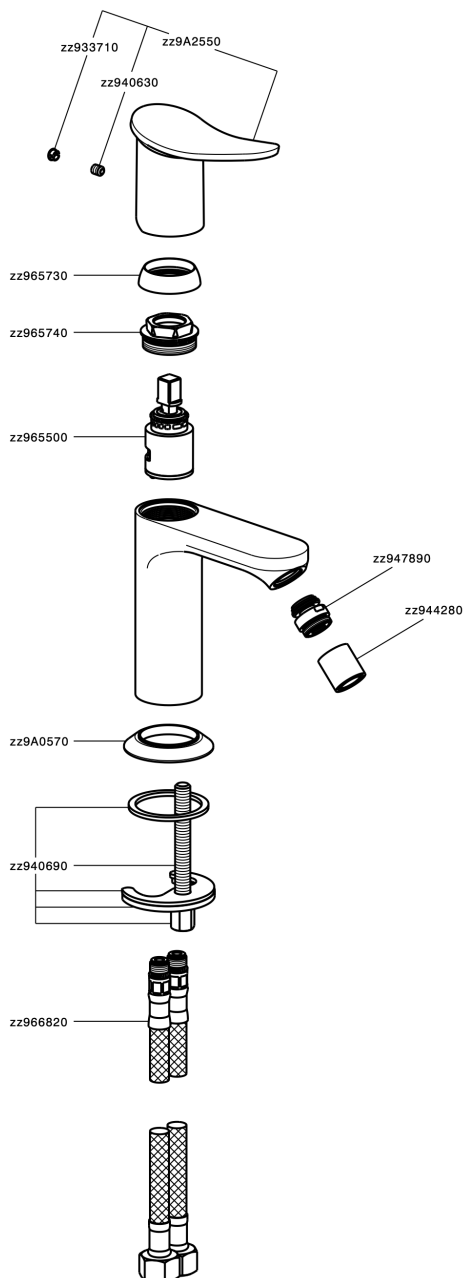

Miscelatore monocomando bidet HARLOCK_HK000564

MODELLO **HK000564**

Miscelatore monocomando bidet, senza scarico automatico, flex inox G.3/8"

FINITURE DISPONIBILI

-  **21** 21 Cromo
-  **2P** 2P Oro Rosa
-  **2Q** 2Q Black Titanium
-  **40** 40 Nero Opaco
-  **4Q** 4Q Bianco Opaco
-  **6T** 6T Cromo/Nero Opaco

CARATTERISTICHE

Ricambio Cartuccia **ZZ96550000**

Cartuccia Monocomando 25 mm

Miscelatore monocomando bidet HARLOCK_HK000564

HK000564

<https://huberitalia.com/miscelatore-monocomando-bidet-harlock-hk000564>