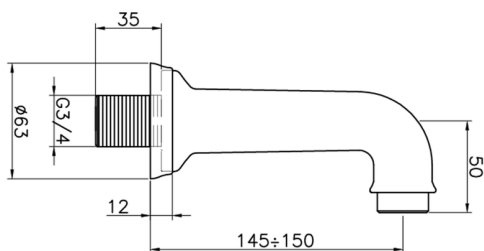

Bocca di erogazione COMPLEMENTI_64.04.

MODELLO **64.04.**

Bocca di erogazione, vasca a muro, attacco 3/4" M

FINITURE DISPONIBILI

 **AC** AC Nichel Satinato Spazzolato

 **AG** AG Oro Antico

 **BA** BA Vecchio Bronzo

 **CR** CR Cromo

 **2W** 2W Oro Spazzolato

CARATTERISTICHE

2025-04-28