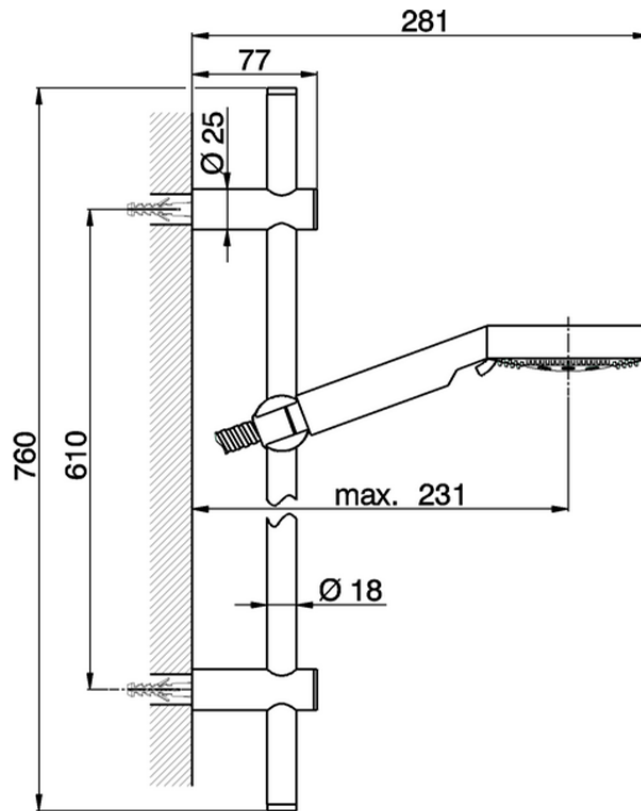

Completo doccia saliscendi Linear SHOWER_SS010072

SS010072

<https://www.huberitalia.com/completo-doccia-saliscendi-linear-shower-ss010072>

2025-02-23