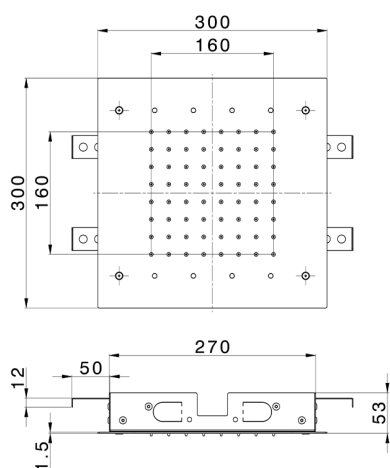

Soffione a soffitto 300x300 mm ZEN_ZS1C0365

MODELLO **ZS1C0365**

Soffione a soffitto 300x300 mm, funzioni pioggia, cromoterapia, con comando ad incasso incluso, acciaio inox AISI 304

FINITURE DISPONIBILI

40 40 Nero Opaco

4Q 4Q Bianco Opaco

D1 D1 Inox Spazzolato

D2 D2 Inox Lucido

CARATTERISTICHE

2025-02-23