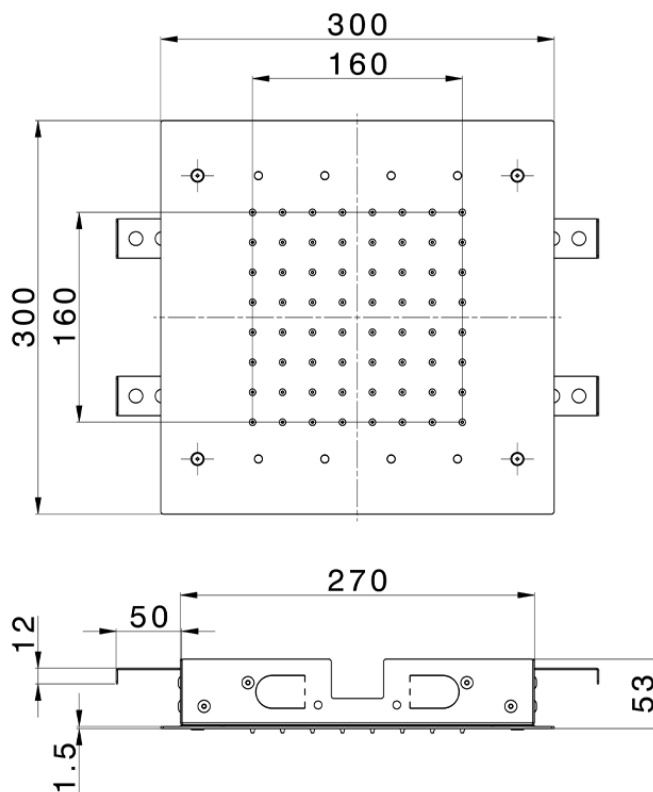

Soffione a soffitto 300x300 mm ZEN_ZS1C0365

ZS1C0365

<https://www.huberitalia.com/soffione-a-soffitto-300x300-mm-zen-zs1c0365>

2025-02-23