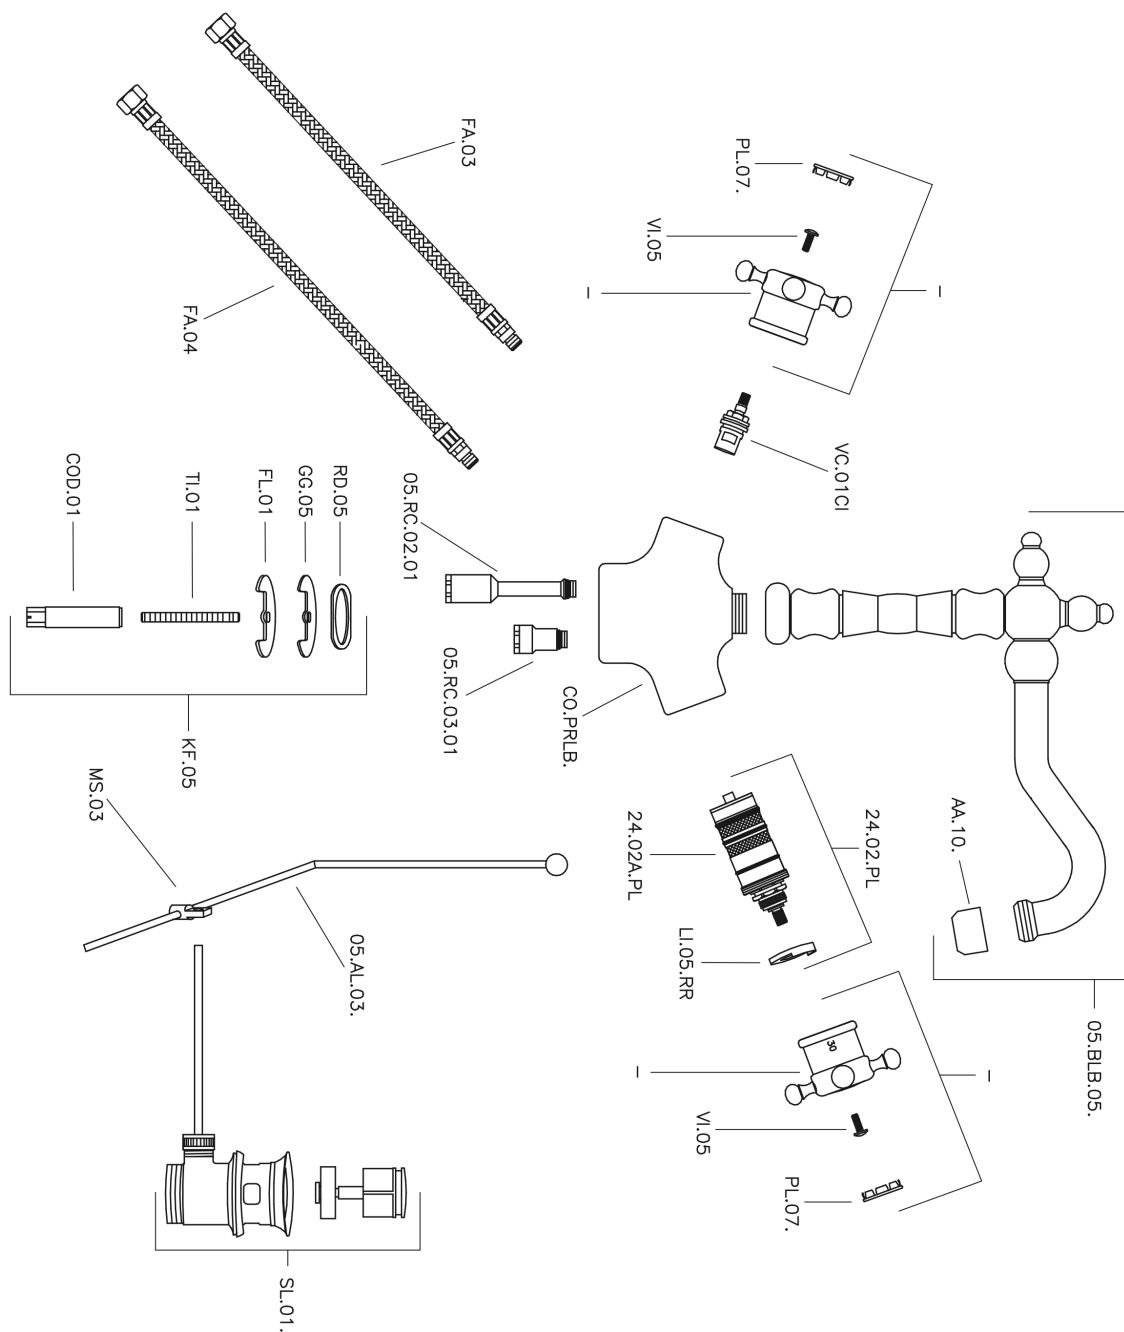

Miscelatore termostatico lavabo THERMO_VTT52010

MODELLO **VTT52010**

Miscelatore termostatico lavabo, con scarico automatico 1"1/4, bocca girevole, flex inox G.3/8"

FINITURE DISPONIBILI

21 21 Cromo

2W 2W Oro Spazzolato

CARATTERISTICHE

Ricambio Cartuccia **24.04A.PP**

Cartuccia Termostatica Plus P 8X20

Termostatico

Il Termostatico Huber è il tuo personale gestore dell'acqua che ti aiuta a gestire e controllare acqua ed energia senza sprechi.

Miscelatore termostatico lavabo THERMO_VTT52010

VTT52010

<https://www.huberitalia.com/miscelatore-termostatico-lavabo-thermo-vtt52010>

2024-12-22