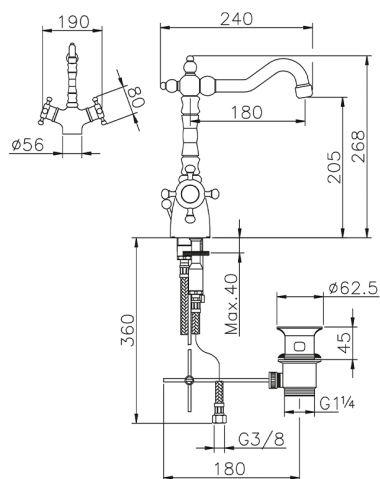

Miscelatore termostatico lavabo THERMO_VTT52010

MODELLO **VTT52010**

Miscelatore termostatico lavabo, con scarico automatico 1"1/4, bocca girevole, flex inox G.3/8"

FINITURE DISPONIBILI

21 21 Cromo

2W 2W Oro Spazzolato

CARATTERISTICHE

Ricambio Cartuccia **24.04A.PP**

Cartuccia Termostatica Plus P 8X20

Termostatico

Il Termostatico Huber è il tuo personale gestore dell'acqua che ti aiuta a gestire e controllare acqua ed energia senza sprechi.

Miscelatore termostatico lavabo THERMO_VTT52010

VTT52010

<https://www.huberitalia.com/miscelatore-termostatico-lavabo-thermo-vtt52010>

2024-12-22