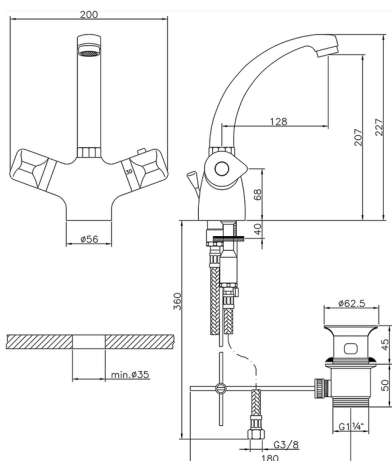

Miscelatore termostatico lavabo CLINIC&TECHNICAL_CLT52010

MODELLO **CLT52010**

Miscelatore termostatico lavabo, con scarico
1"1/4, bocca girevole, flex inox G.3/8"

FINITURE DISPONIBILI

21 21 Cromo

CARATTERISTICHE

Ricambio Cartuccia **24.04A.PP**

Cartuccia Termostatica Plus P 8X20

Termostatico

Il Termostatico Huber è il tuo personale gestore dell'acqua che ti aiuta a gestire e controllare acqua ed energia senza sprechi.