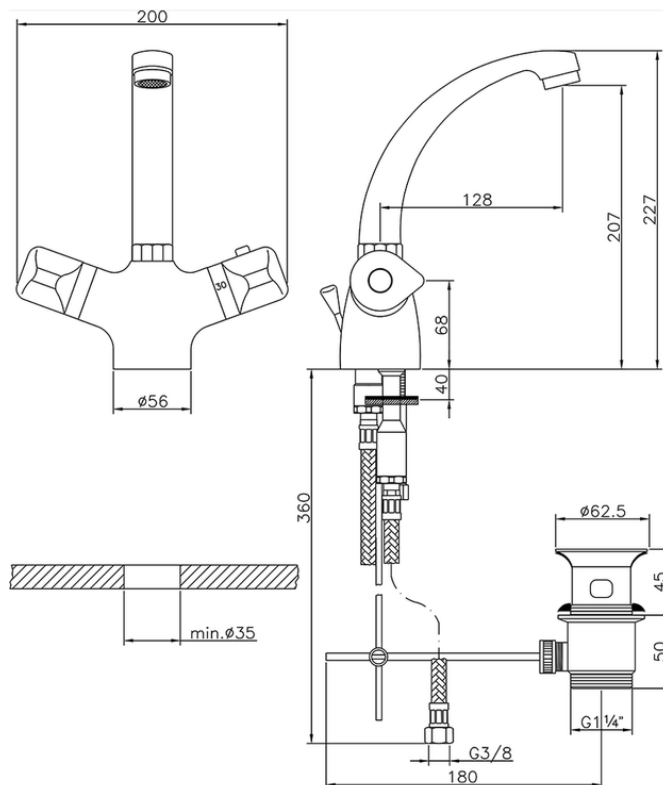

Miscelatore termostatico lavabo CLINIC&TECHNICAL_CLT52010

CLT52010

<https://huberitalia.com/miscelatore-termostatico-lavabo-clinicttechnical-clt52010>

2024-11-23