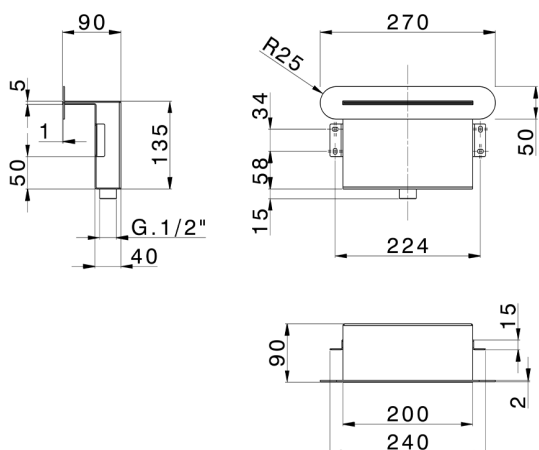

Cascata ad incasso a muro ZEN_ZS129080

MODELLO **ZS129080**

Cascata ad incasso a muro, con rosone tondo, acciaio inox AISI 304

FINITURE DISPONIBILI

-  **40** 40 Nero Opaco
-  **4Q** 4Q Bianco Opaco
-  **D1** D1 Inox Spazzolato
-  **D2** D2 Inox Lucido