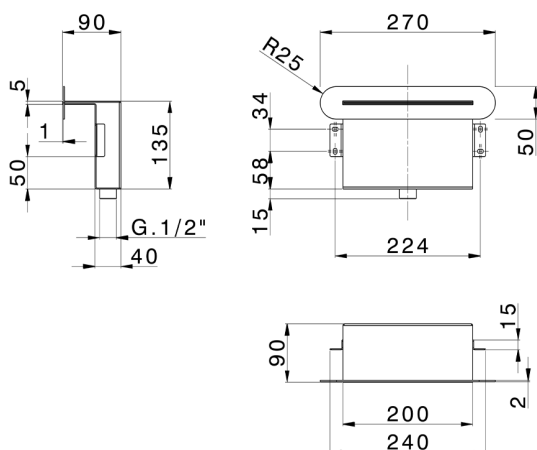

Cascata ad incasso a muro ZEN_ZS129080

MODELLO **ZS129080**

Cascata ad incasso a muro, con rosone tondo, acciaio inox AISI 304

FINITURE DISPONIBILI

-  **40** 40 Nero Opaco
-  **4Q** 4Q Bianco Opaco
-  **D1** D1 Inox Spazzolato
-  **D2** D2 Inox Lucido