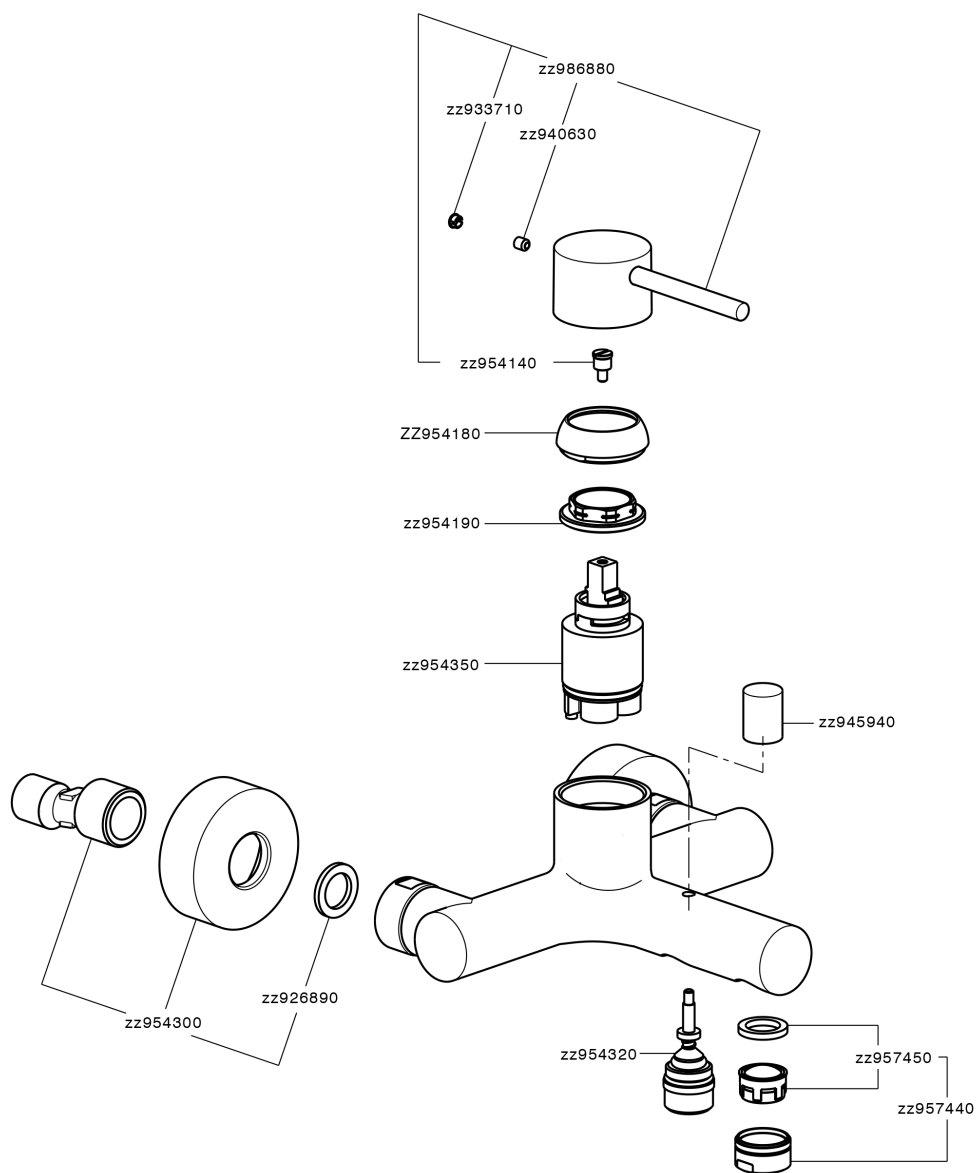

Miscelatore monocomando vasca M32_MT000130

MT000130

<https://huberitalia.com/miscelatore-monocomando-vasca-m32-mt000130>

2024-12-04