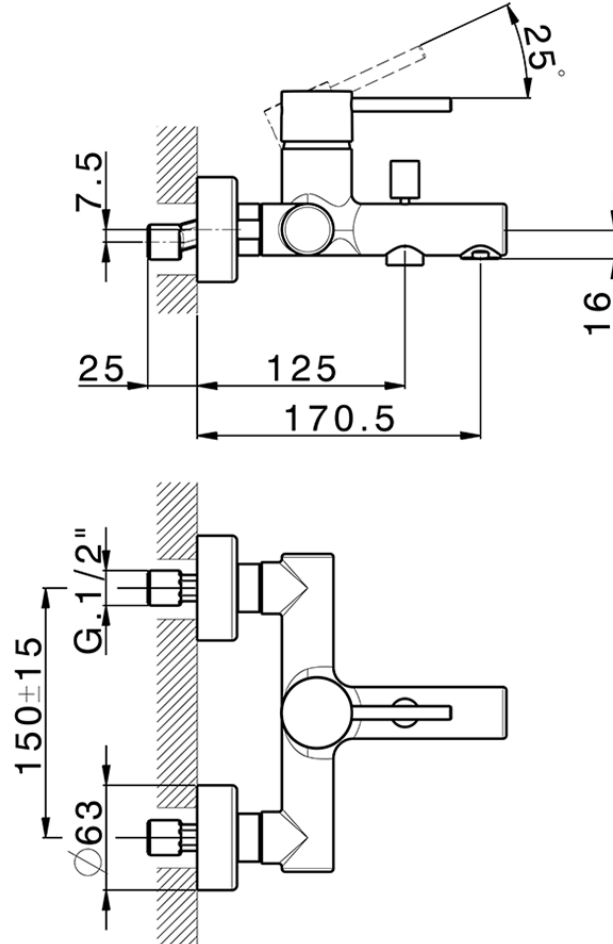

Miscelatore monocomando vasca M32\_MT000130

MT000130

<https://huberitalia.com/miscelatore-monocomando-vasca-m32-mt000130>

2024-12-04