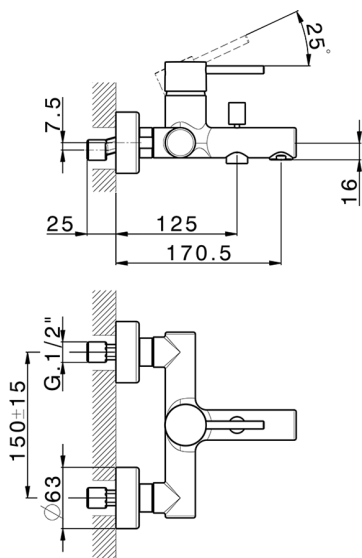

## Miscelatore monocomando vasca M32\_MT000130

MODELLO **MT000130**

Miscelatore monocomando vasca, senza completo doccia, attacco per flessibile 1/2" M

### CARATTERISTICHE

Ricambio Cartuccia **ZZ95435000**

**Cartuccia Monocomando 35 mm**