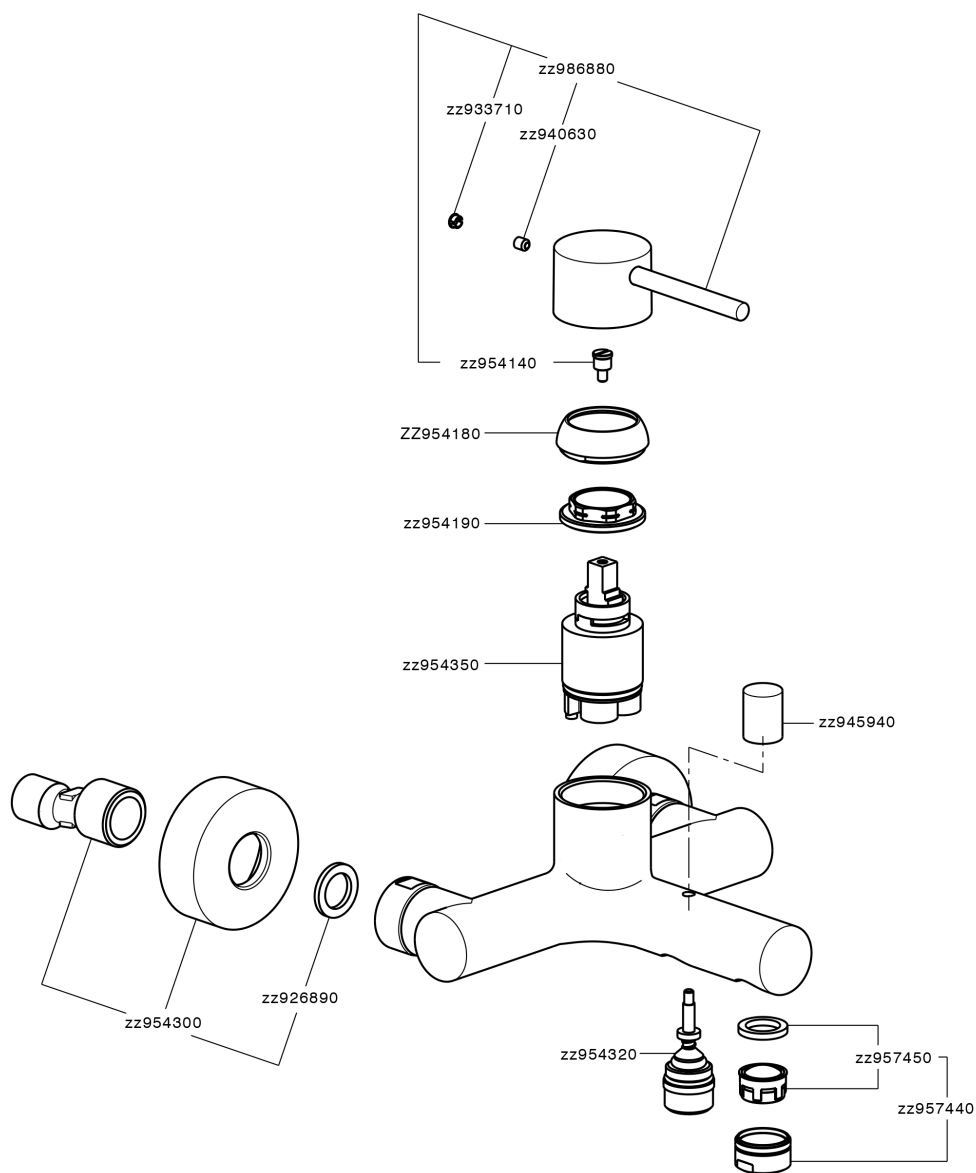

## Miscelatore monocomando vasca M32\_MT000130

MODELLO **MT000130**

Miscelatore monocomando vasca, senza completo doccia, attacco per flessibile 1/2" M

### CARATTERISTICHE

Ricambio Cartuccia **ZZ95435000**

**Cartuccia Monocomando 35 mm**

### EcoStop

Con il Dispositivo EcoStop l'apertura dell'acqua avviene con un punto duro al 50% circa della portata. Un fermo a metà apertura, da vincere con una leggera forza solo e soltanto quando ci sia una reale necessità di richiesta d'acqua alla massima portata. Ciò permette di consumare fino al 50% in meno di acqua.

## Miscelatore monocomando vasca M32\_MT000130

MT000130

<https://www.huberitalia.com/miscelatore-monocomando-vasca-m32-mt000130>

2024-12-22