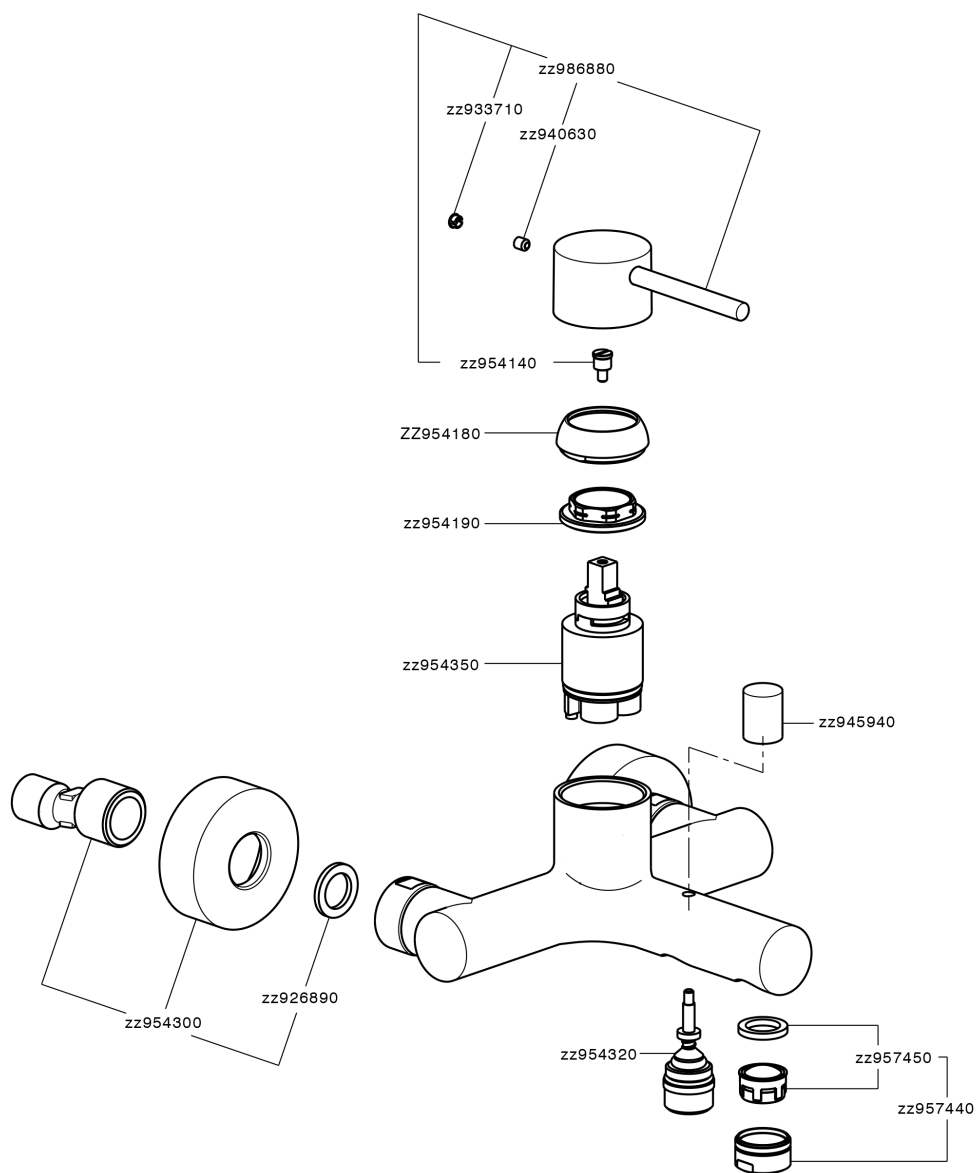

## Miscelatore monocomando vasca M32\_MT000130

MT000130

<https://www.huberitalia.com/miscelatore-monocomando-vasca-m32-mt000130>

2024-12-22