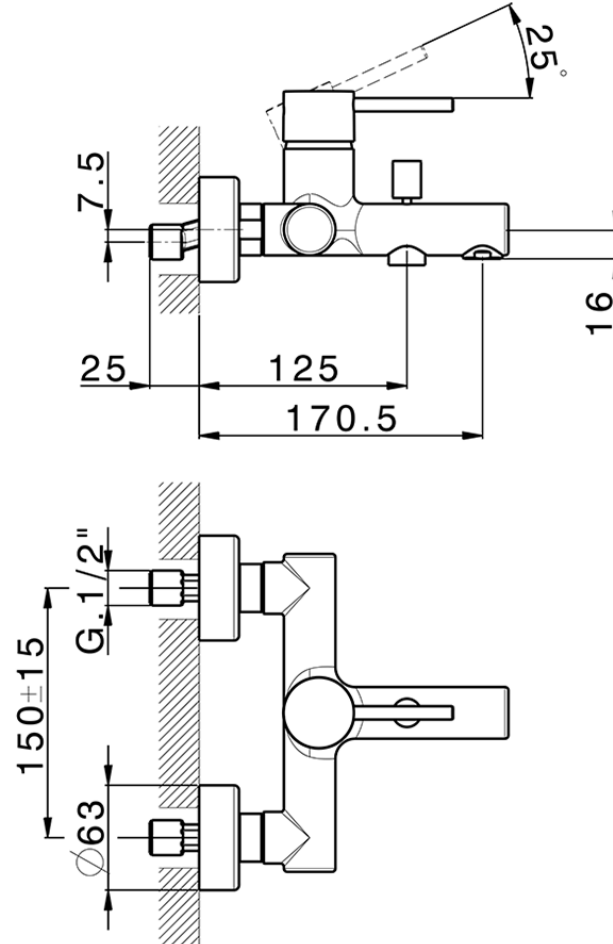

Miscelatore monocomando vasca M32_MT000130

MT000130

<https://www.huberitalia.com/miscelatore-monocomando-vasca-m32-mt000130>

2024-12-22