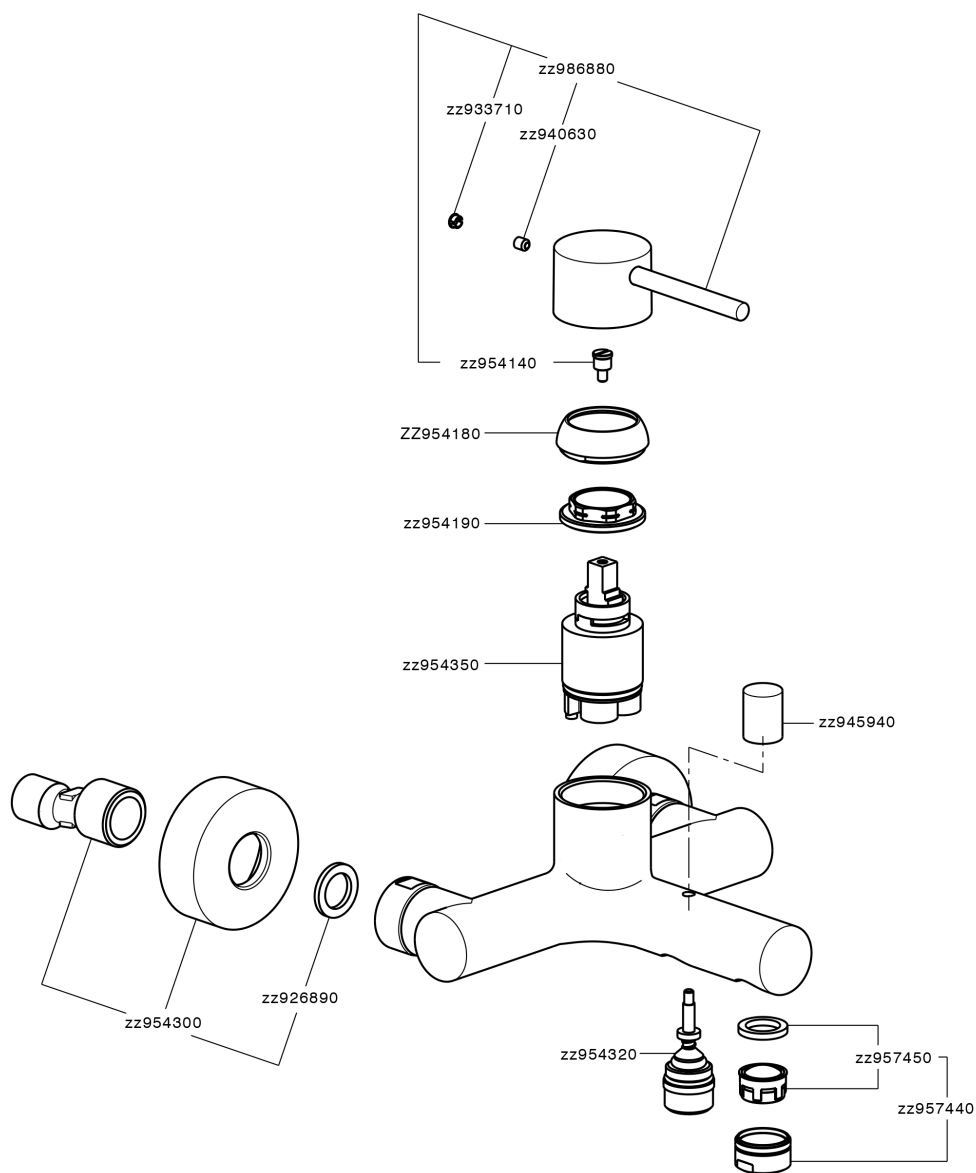

Miscelatore monocomando vasca M32_MT000130

MODELLO **MT000130**

Miscelatore monocomando vasca, senza completo doccia, attacco per flessibile 1/2" M

FINITURE DISPONIBILI

-  **21** 21 Cromo
-  **26** 26 Vecchio Rame
-  **2F** 2F Nichel Spazzolato
-  **2W** 2W Oro Spazzolato
-  **40** 40 Nero Opaco
-  **4Q** 4Q Bianco Opaco

CARATTERISTICHE

Ricambio Cartuccia **ZZ95435000**

Cartuccia Monocomando 35 mm

EcoStop

Con il Dispositivo EcoStop l'apertura dell'acqua avviene con un punto duro al 50% circa della portata. Un fermo a metà apertura, da vincere con una leggera forza solo e soltanto quando ci sia una reale necessità di richiesta d'acqua alla massima portata. Ciò permette di consumare fino al 50% in meno di acqua.

Miscelatore monocomando vasca M32_MT000130

MT000130

<https://www.huberitalia.com/miscelatore-monocomando-vasca-m32-mt000130>

2024-12-22